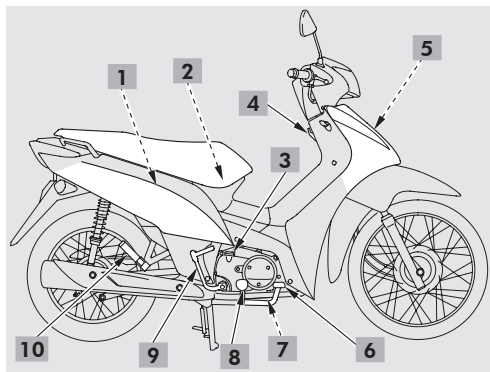

3-2 LOCALIZAÇÃO DE COMPONENTES

BIZ125 KS • ES • EX

BIZ125 KS • ES

- 1 Jogo de ferramentas/Porta-documentos
- 2 Suporte do capacete
- 3 Tampa/vareta medidora do nível de óleo
- 4 Gancho de utilidades
- 5 Bateria/fusível principal/fusível secundário
- 6 Pedal do freio traseiro
- 7 Bujão de drenagem do óleo do motor
- 8 Pedal de apoio do piloto
- 9 Pedal de partida

- 10 Pedal de apoio do passageiro
- 11 Filtro de ar úmido (tipo viscoso)
- 12 Porta-objetos
- 13 Trava do assento
- 14 Tampa do tanque de combustível
- 15 Cavalete central
- 16 Cavalete lateral
- 17 Pedal de câmbio
- 18 Dreno do filtro de ar