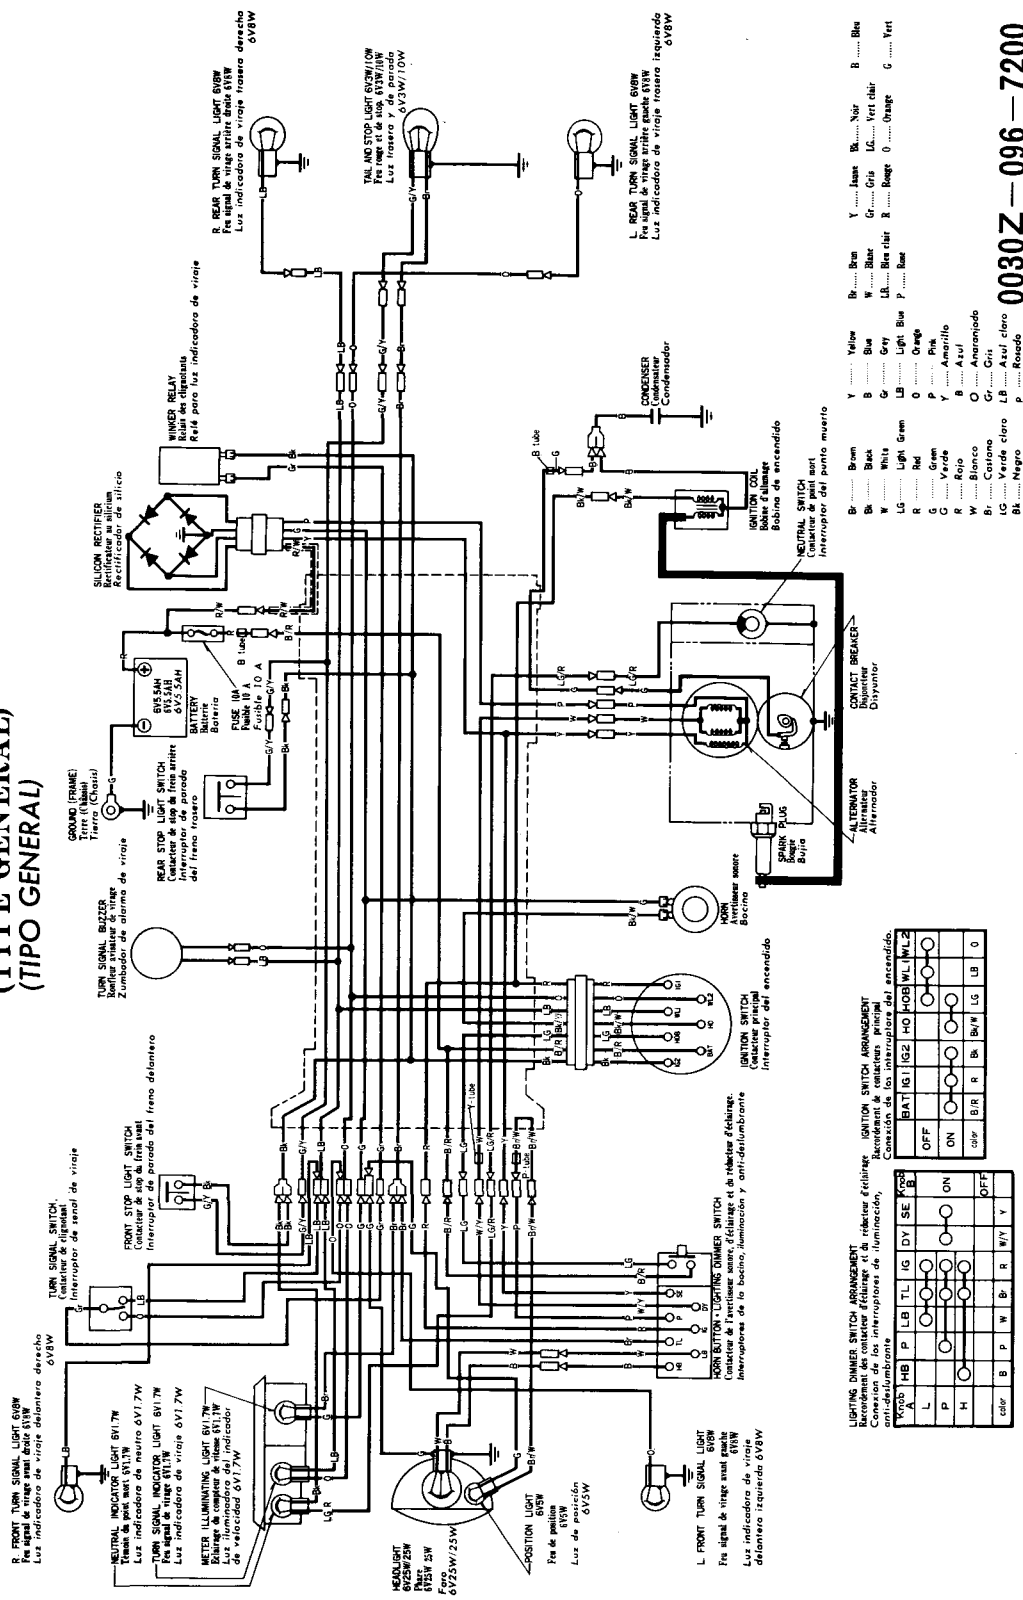

C90DX GENERAL TYPE • AUSTRALIAN TYPE (TYPE GENERAL) (TIPO GENERAL)

LIGHTING DIMMER SWITCH ARRANGEMENT
Barrido de los interruptores de iluminación
Conexión de los interruptores de iluminación

W/O	H/B	P	LB	TL	IG	DY	SE	LB
A	ON	ON	ON	ON	ON	ON	ON	ON
P	ON	ON	ON	ON	ON	ON	ON	ON
H	ON	ON	ON	ON	ON	ON	ON	ON
L	ON	ON	ON	ON	ON	ON	ON	ON
OFF	OFF	OFF	OFF	OFF	OFF	OFF	OFF	OFF
color	B	P	W	B	R	W/Y	Y	

IGNITION SWITCH ARRANGEMENT
Barrido de los interruptores de encendido
Conexión de los interruptores de encendido

B	AT	IG	HO	FO	BL	W/L	LG	LB	0
A	ON	ON	ON	ON	ON	ON	ON	ON	ON
P	ON	ON	ON	ON	ON	ON	ON	ON	ON
H	ON	ON	ON	ON	ON	ON	ON	ON	ON
L	ON	ON	ON	ON	ON	ON	ON	ON	ON
OFF	OFF	OFF	OFF	OFF	OFF	OFF	OFF	OFF	OFF
color	B	R	R	Bk	Bl/W	LG	LB	0