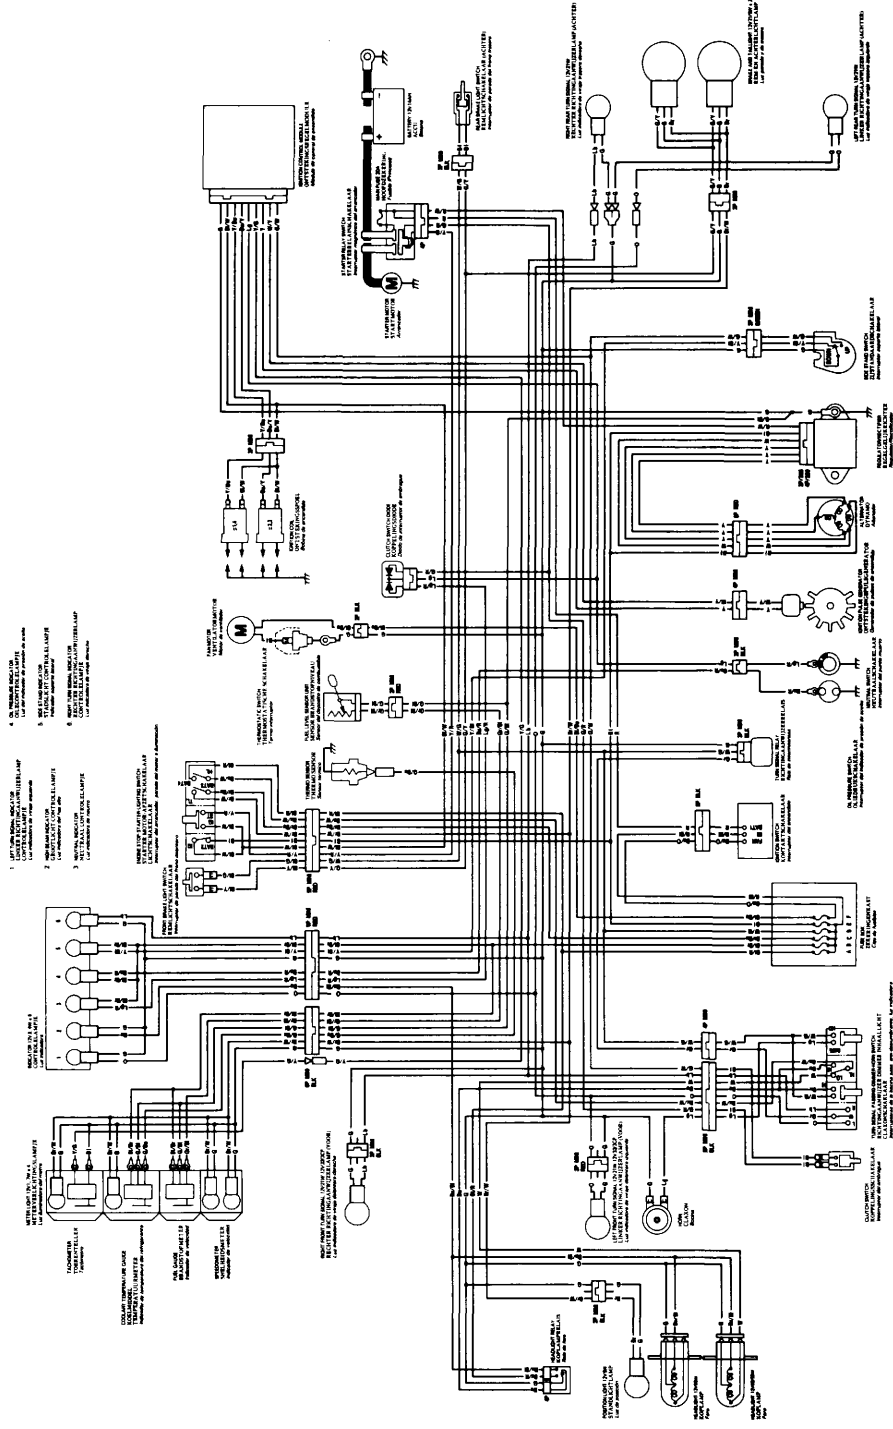

CBR1000F (F, ED, SW, ND, SP)

- 1. 1000W 115V 50/60Hz
- 2. 500W 115V 50/60Hz
- 3. 250W 115V 50/60Hz
- 4. 125W 115V 50/60Hz
- 5. 62.5W 115V 50/60Hz
- 6. 31.25W 115V 50/60Hz
- 7. 15.625W 115V 50/60Hz
- 8. 7.8125W 115V 50/60Hz
- 9. 3.90625W 115V 50/60Hz
- 10. 1.953125W 115V 50/60Hz
- 11. 0.9765625W 115V 50/60Hz
- 12. 0.48828125W 115V 50/60Hz
- 13. 0.244140625W 115V 50/60Hz
- 14. 0.1220703125W 115V 50/60Hz
- 15. 0.06103515625W 115V 50/60Hz
- 16. 0.030517578125W 115V 50/60Hz
- 17. 0.0152587890625W 115V 50/60Hz
- 18. 0.00762939453125W 115V 50/60Hz
- 19. 0.003814697265625W 115V 50/60Hz
- 20. 0.0019073486328125W 115V 50/60Hz
- 21. 0.00095367431640625W 115V 50/60Hz
- 22. 0.000476837158203125W 115V 50/60Hz
- 23. 0.0002384185791015625W 115V 50/60Hz
- 24. 0.00011920928955078125W 115V 50/60Hz

WIRING DIAGRAMS:

1. 1000W 115V 50/60Hz

2. 500W 115V 50/60Hz

3. 250W 115V 50/60Hz

4. 125W 115V 50/60Hz

5. 62.5W 115V 50/60Hz

6. 31.25W 115V 50/60Hz

7. 15.625W 115V 50/60Hz