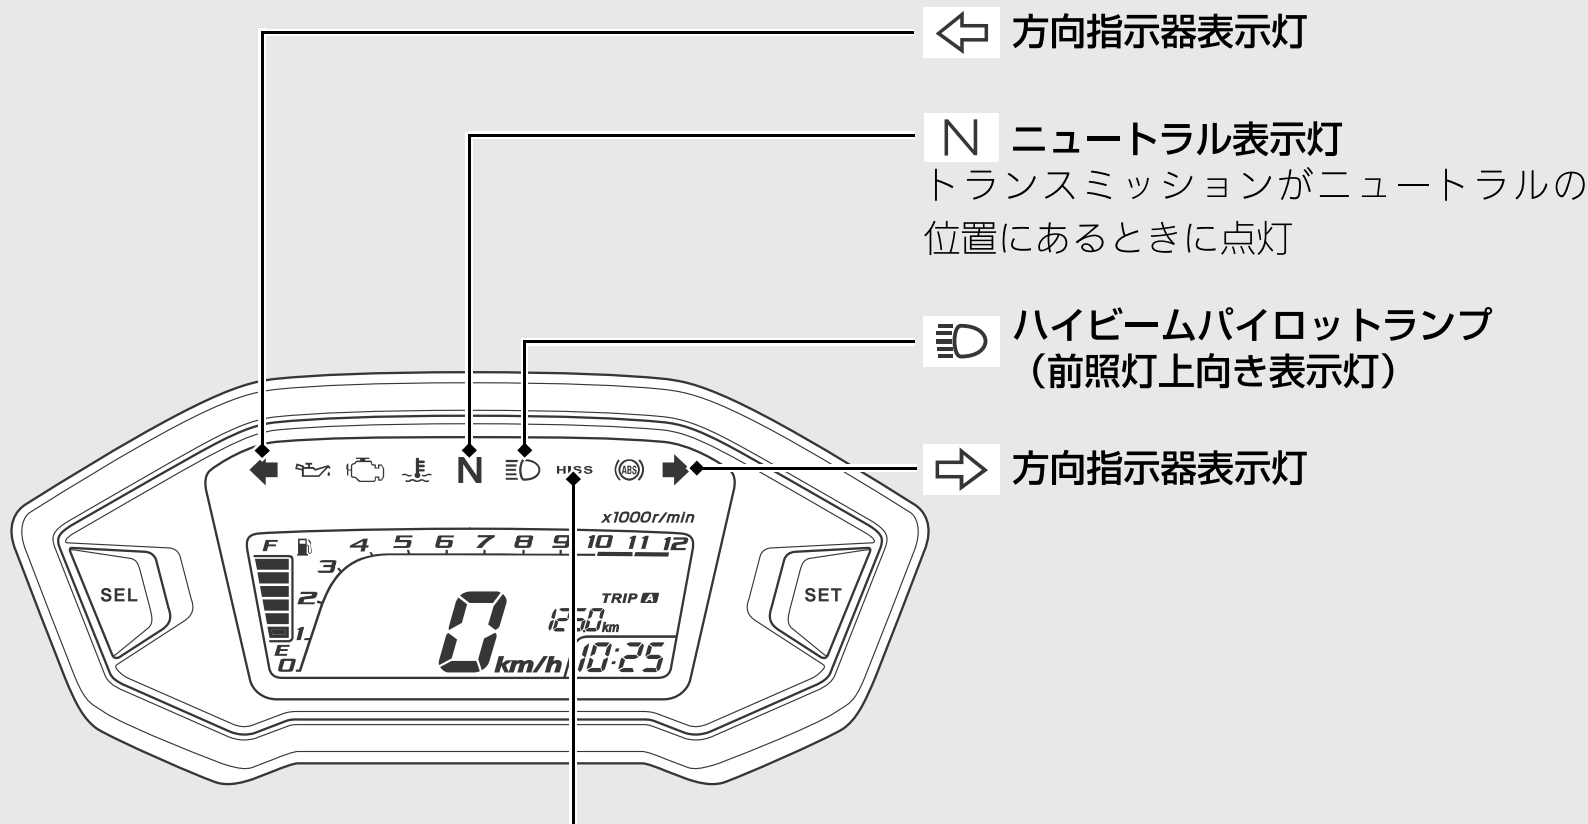

表示灯

HISS 表示灯 ➡ P.64

- メインスイッチを ON にすると点灯し、すぐに消灯
- メインスイッチを OFF にすると、2 秒間隔で 24 時間点滅