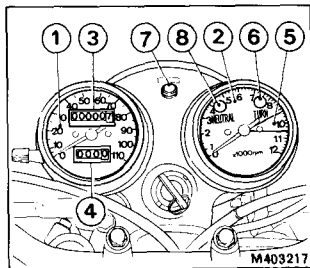

Instruments and Indicator Lights

The instruments are grouped together above the headlight case.

- | | |
|-------------------------|---------------------------------|
| (1) Speedometer | (6) Turn signal indicator light |
| (2) Tachometer | (7) High beam indicator light |
| (3) Odometer | (8) Neutral indicator light |
| (4) Tripmeter | |
| (5) Tachometer red zone | |

Instrumentos y lamparas indicadoras

Los instrumentos se encuentran agrupados encima de la caja del faro.

- | | |
|-----------------------------|--|
| (1) Indicador de velocidad | (6) Luz indicadora de señales |
| (2) Tacómetro | (7) Luz indicadora del haz alto del faro |
| (3) Odómetro | (8) Luz indicadora de neutro |
| (4) Cuenta-kilometro | |
| (5) Zona roja del tacómetro | |