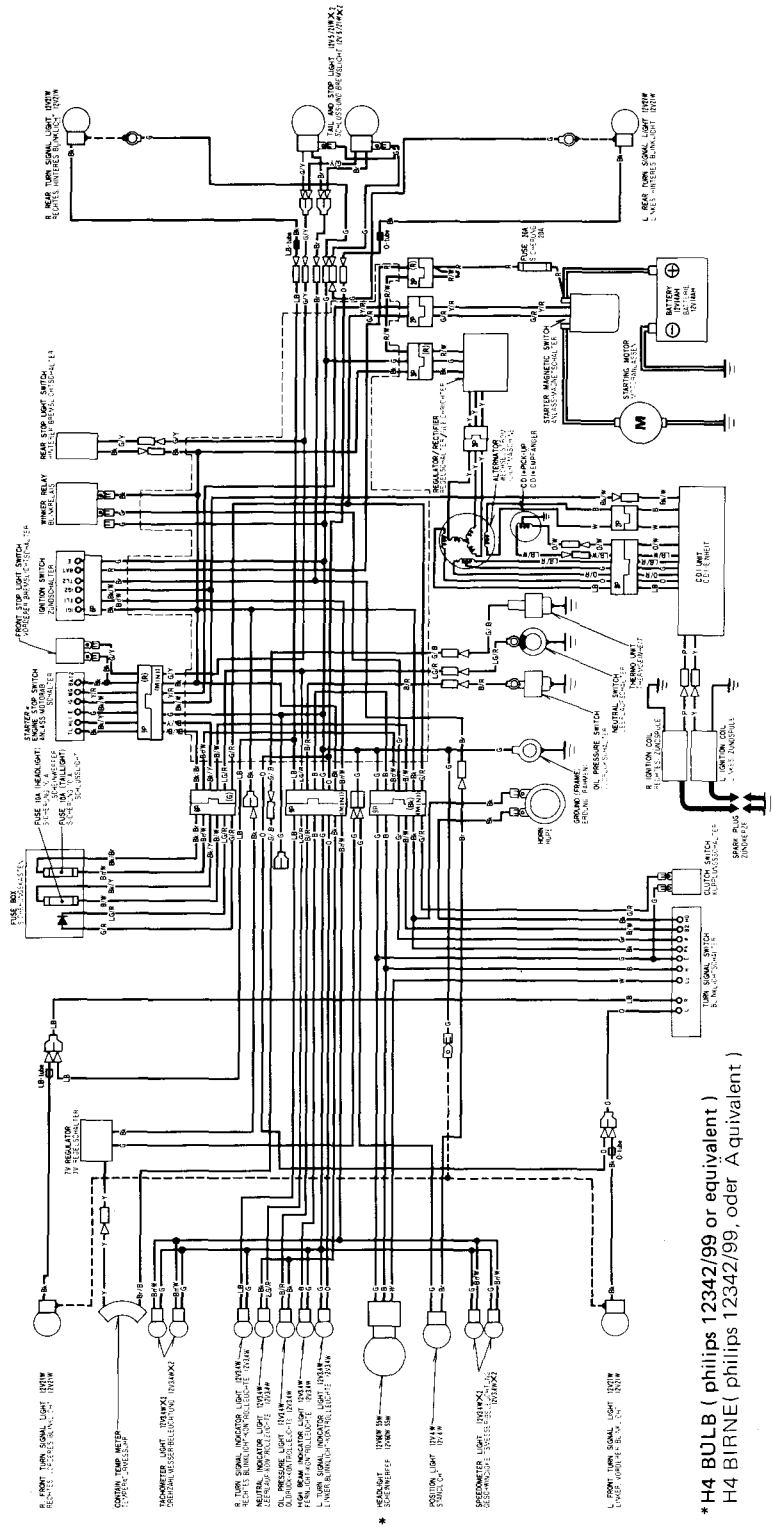

CX 500 C (E, F, ED, IT, DE)

* H4 BULB (philips 12342/99 or equivalent)
 H4 BIRNE (philips 12342/99, oder A equivalent)