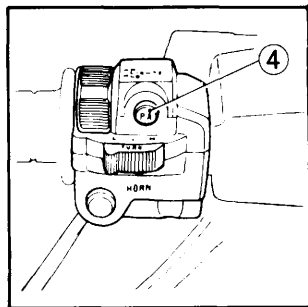

### **Passing Light Control Switch**

When this switch (4) is pressed, the headlight flashes on to signal approaching cars or when passing.

---

### **Interruptor de mando de la luz de paso**

Al oprimir este interruptor (4), el faro ilumina para dar indicaciones a vehículos o para pasar.