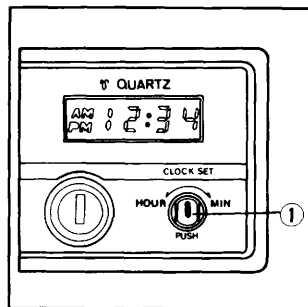

### To reset the hour:

Depress and turn the reset knob (1) counterclockwise.

### To reset the minute:

Depress and turn the reset knob (1) clockwise.

---

### Para reponer la hora:

Presionar y girar el mando de reposición (1) hacia la izquierda.

### Para reponer los minutos:

Presionar y girar el mando de reposición (1) hacia la derecha.