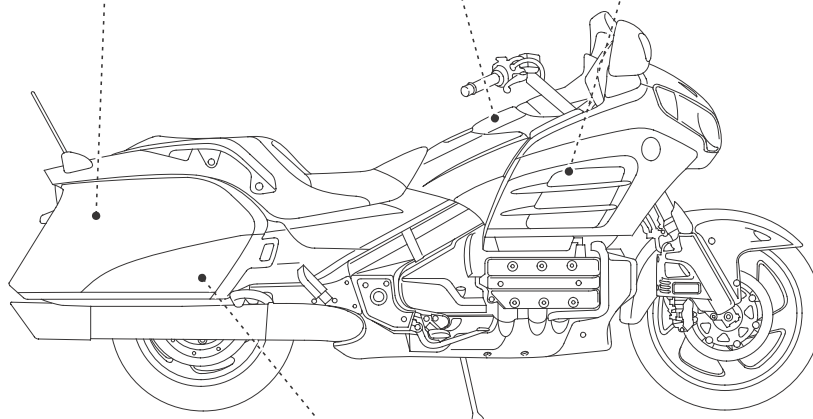

**TYRE INFORMATION LABEL**

Cargo Limit  
3.0 kg / 6.6 lbs

**RADIATOR CAP LABEL**

For SI type

Cargo Limit  
8.0 kg / 17.6 lbs

For KO type

CARGO LIMIT  
9.0 kg / 20.0 lbs