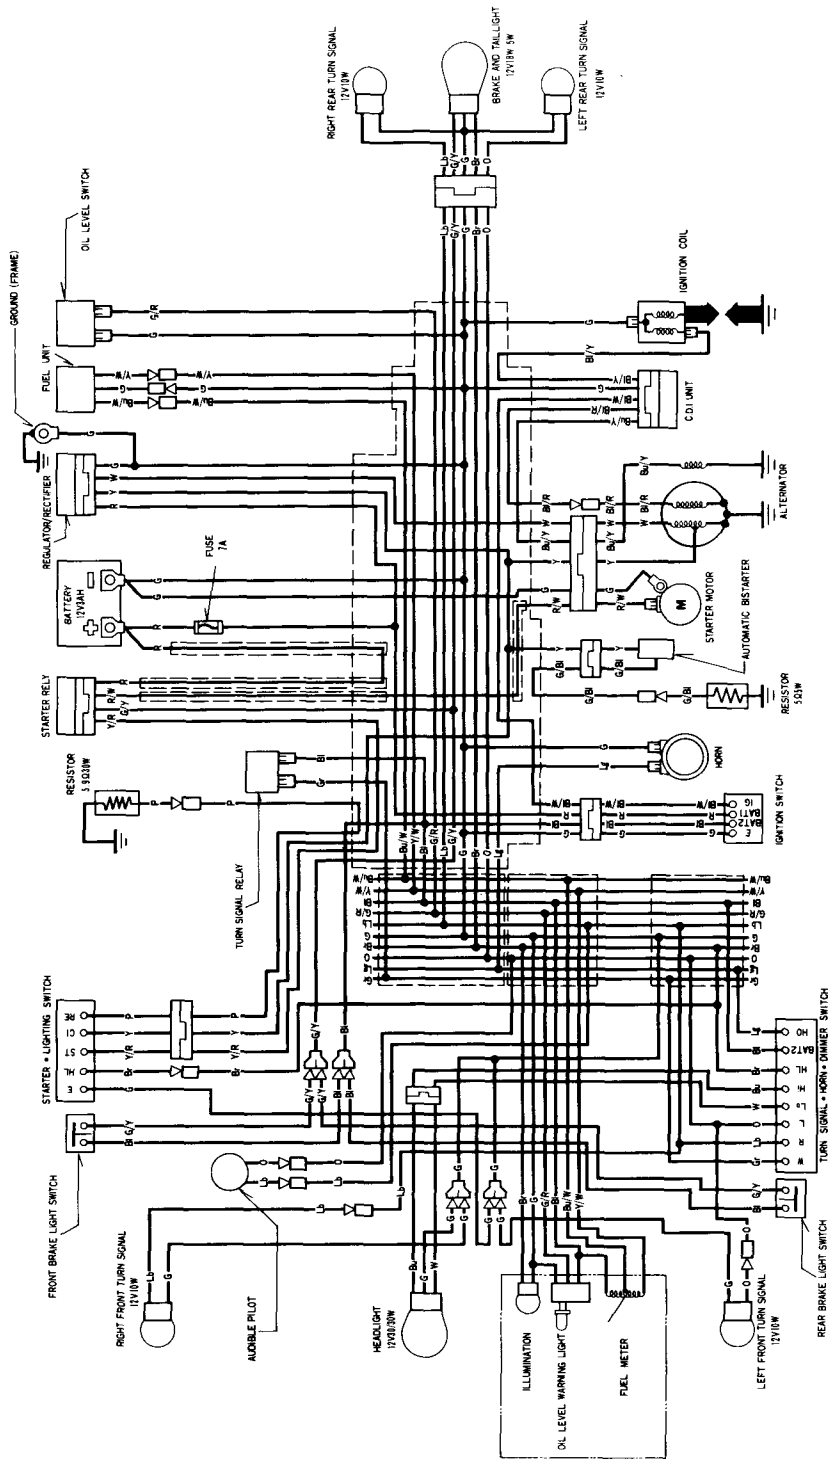

SE50 (DK type)

- B BLACK
- Y YELLOW
- B BLUE
- G GREEN
- R RED
- W WHITE
- P BROWN
- O ORANGE
- L3 LIGHT BLUE
- L4 LIGHT GREEN
- P PINK
- G GRAY

0030Z—GR1—6500