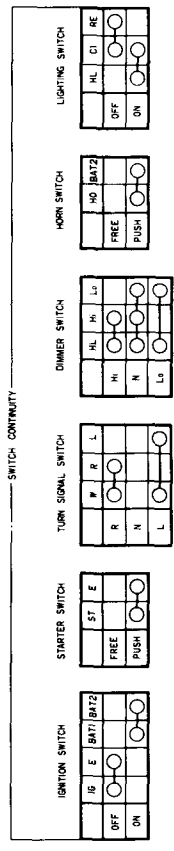

SE50 (DK type)

- B BLACK
- Y YELLOW
- B BLUE
- G GREEN
- R RED
- W WHITE
- P BROWN
- O ORANGE
- L3 LIGHT BLUE
- L4 LIGHT GREEN
- P PINK
- G GRAY

0030Z—GR1—6500