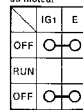

XL600LM

Contacteur principal

Contacteur d'arrêt du moteur

Contacteur du bouton d'allumage

Contacteur de clignotant

Contacteur d'éclairage

Interrupteur atténuateur éclairage

Contacteur d'avertisseur

B	Noir	Br	Marron
Y	Jaune	O	Orange
Bu	Bleu	Lb	Bleu clair
G	Vert	Lg	Vert clair
R	Rouge	P	Rose
W	Blanc	Gr	Gris