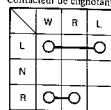

XL600LM

Contacteur principal

Contacteur d'arrêt du moteur

Contacteur du bouton d'allumage

Contacteur de clignotant

Contacteur d'éclairage

Interrupteur atténuateur éclairage

Contacteur d'avertisseur

B	Noir	Br	Marron
Y	Jaune	O	Orange
Bu	Bleu	Lb	Bleu clair
G	Vert	Lg	Vert clair
R	Rouge	P	Rose
W	Blanc	Gr	Gris