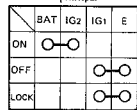

XL600LM

Contacteur principal

Contacteur d'arrêt du moteur

Contacteur du bouton d'allumage

Contacteur de clignotant

Contacteur d'éclairage

Interrupteur atténuateur éclairage

Contacteur d'avertisseur

B	Noir	Br	Marron
Y	Jaune	O	Orange
Bu	Bleu	Lb	Bleu clair
G	Vert	Lg	Vert clair
R	Rouge	P	Rose
W	Blanc	Gr	Gris