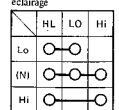

XL600LM

Contacteur principal

Contacteur d'arrêt du moteur

Contacteur du bouton d'allumage

Contacteur de clignotant

Contacteur d'éclairage

Interrupteur atténuateur éclairage

Contacteur d'avertisseur

B	Noir	Br	Marron
Y	Jaune	O	Orange
Bu	Bleu	Lb	Bleu clair
G	Vert	Lg	Vert clair
R	Rouge	P	Rose
W	Blanc	Gr	Gris