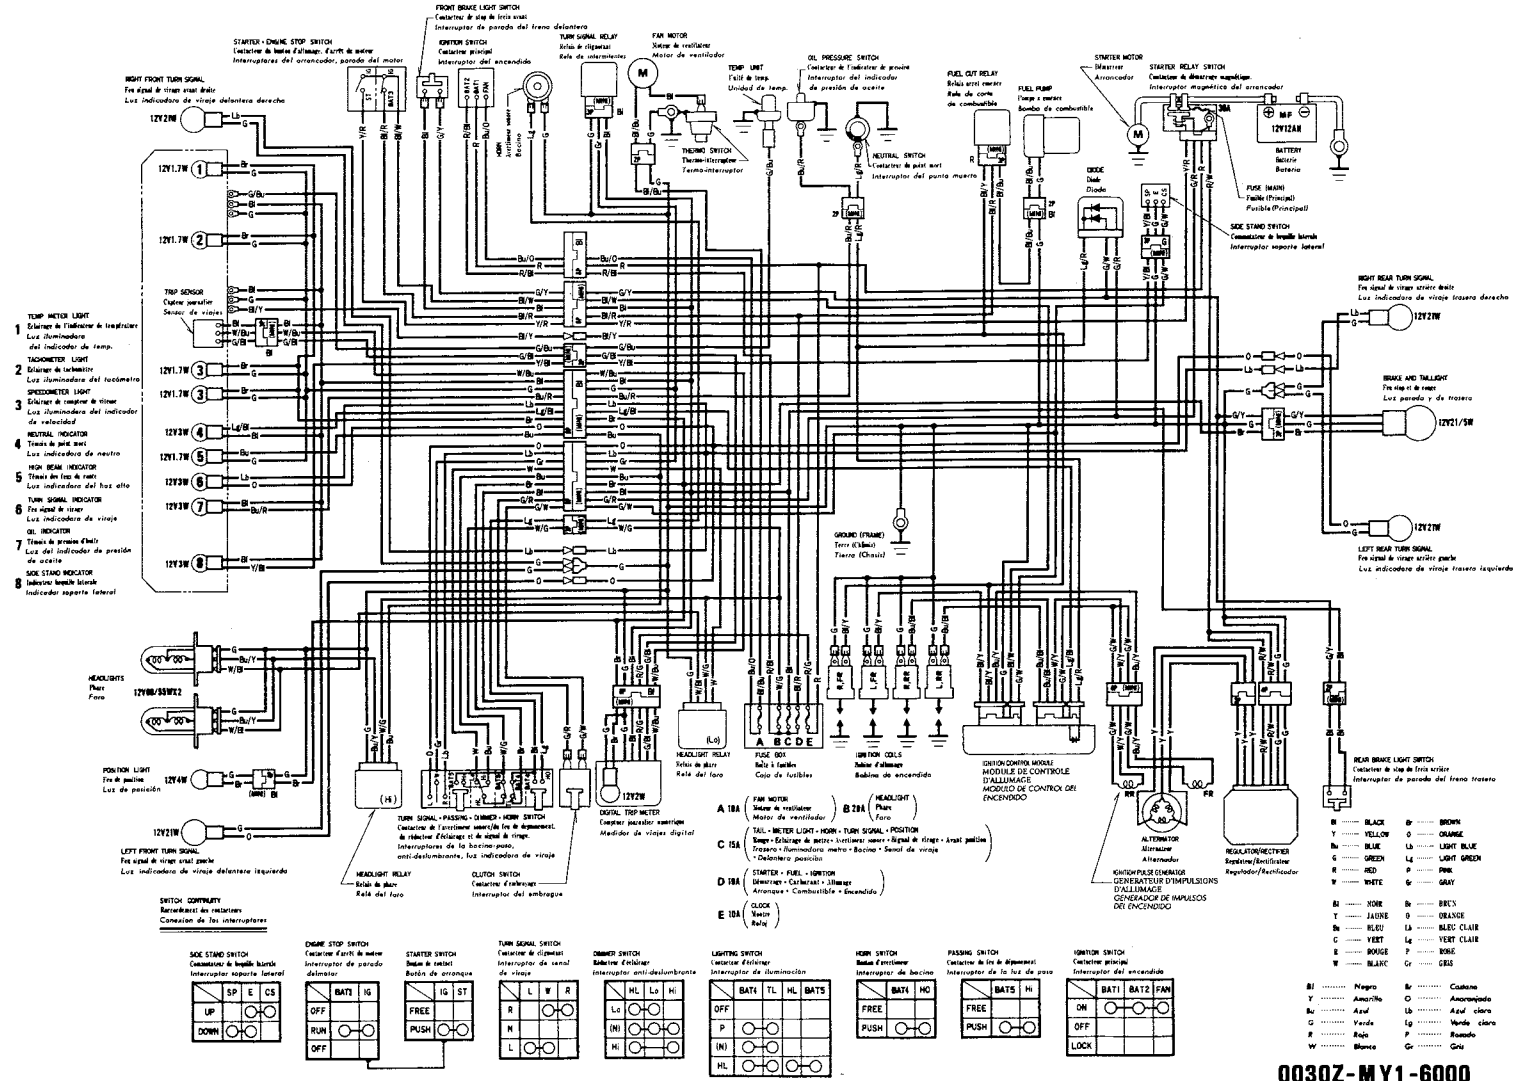

# XRV750 (SW, AR)

0030Z-MY1-6000