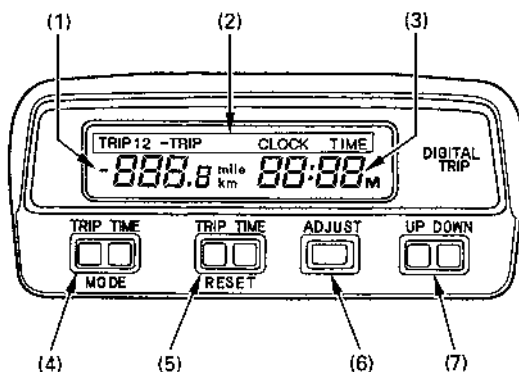

### MISURATORE DIGITALE PER VIAGGI

La XR750 è fornito di un misuratore digitale per viaggi in grado di indicare il tempo trascorso e le distanze.

Il misuratore funziona anche come orologio.

#### ▲ATTENZIONE

\* Tenere sempre entrambe le mani sul manubrio durante la guida e non utilizzare mai:

- I tasti MODE
- I tasti RESET
- Il tasto ADJUST
- I tasti UP/DOWN

#### AVVERTENZA

\* Non guidare mai la motocicletta con stracci, guanti, ecc., inseriti tra il misuratore digitale ed il parabrezza in quanto ciò può influenzare negativamente il funzionamento del misuratore stesso a causa delle vibrazioni.

- (1) Contachilometri parziale
- (2) Display modo
- (3) Misuratore tempo trascorso/orologio
- (4) Tasti MODE
- (5) Tasti RESET
- (6) Tasti ADJUST
- (7) Tasti UP/DOWN

36