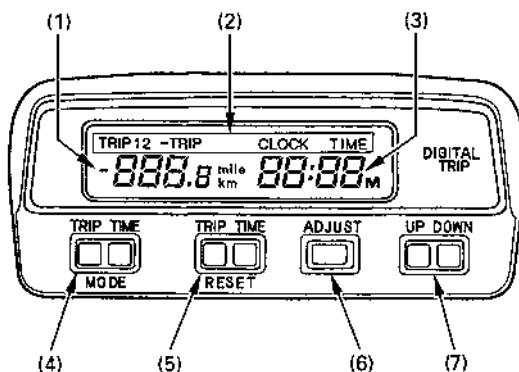

AVVERTENZA

* Non guidare mai la motocicletta con stracci, guanti, ecc., inseriti tra il misuratore digitale ed il parabrezza in quanto ciò può influenzare negativamente il funzionamento del misuratore stesso a causa delle vibrazioni.