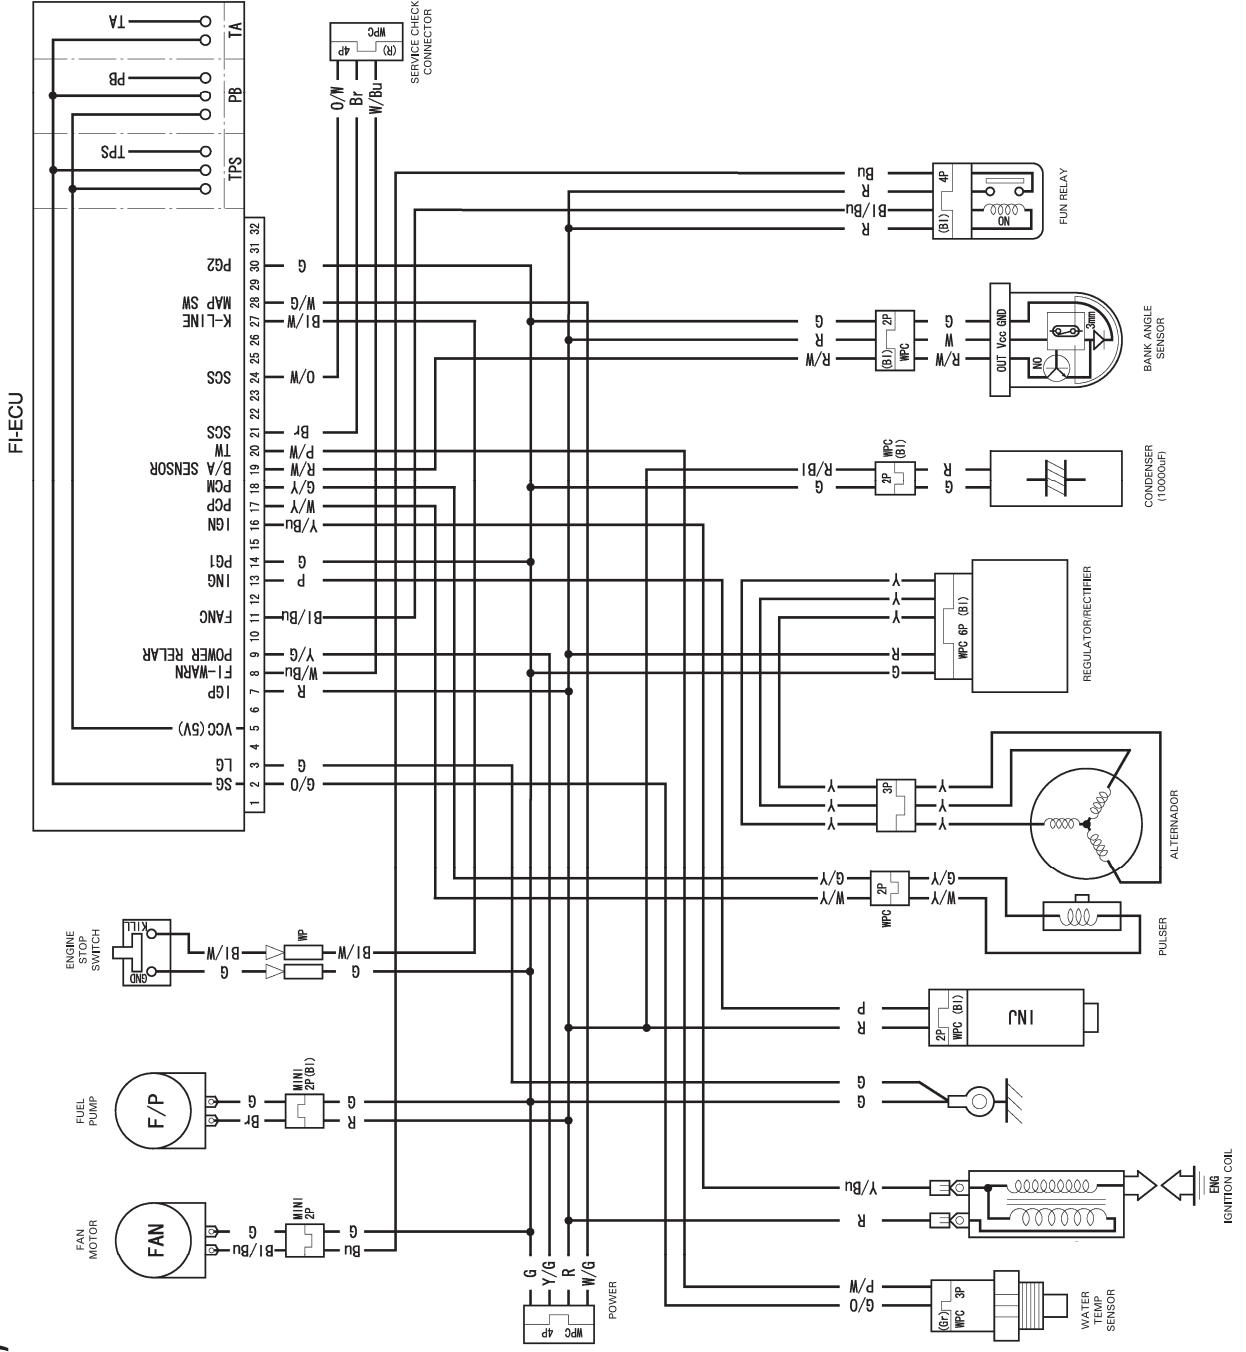

Wiring diagram (3E / 4E)

Bl NOIR
Y JAUNE
Bu BLEU
G VERT
IR ROUGE
W BLANC

Br MARRON
O ORANGE
Su BLEU CLAIR
Lg VERT CLAIR
P ROSE
Gr GRIS