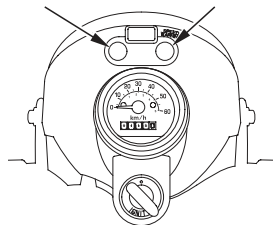

警告灯・表示灯

《Ape(50)》

速度警告灯

速度が30 km/hを越えると、点滅します。

《Ape(100)》

前照灯上向き表示灯(ハイビームパイロットランプ)

照射角が上向きになるときに点灯します。

ニュートラル表示灯

エンジンを始動し、チェンジがニュートラルの位置にあるとき点灯します。

《Ape(50)》

ニュートラル表示灯

速度警告灯