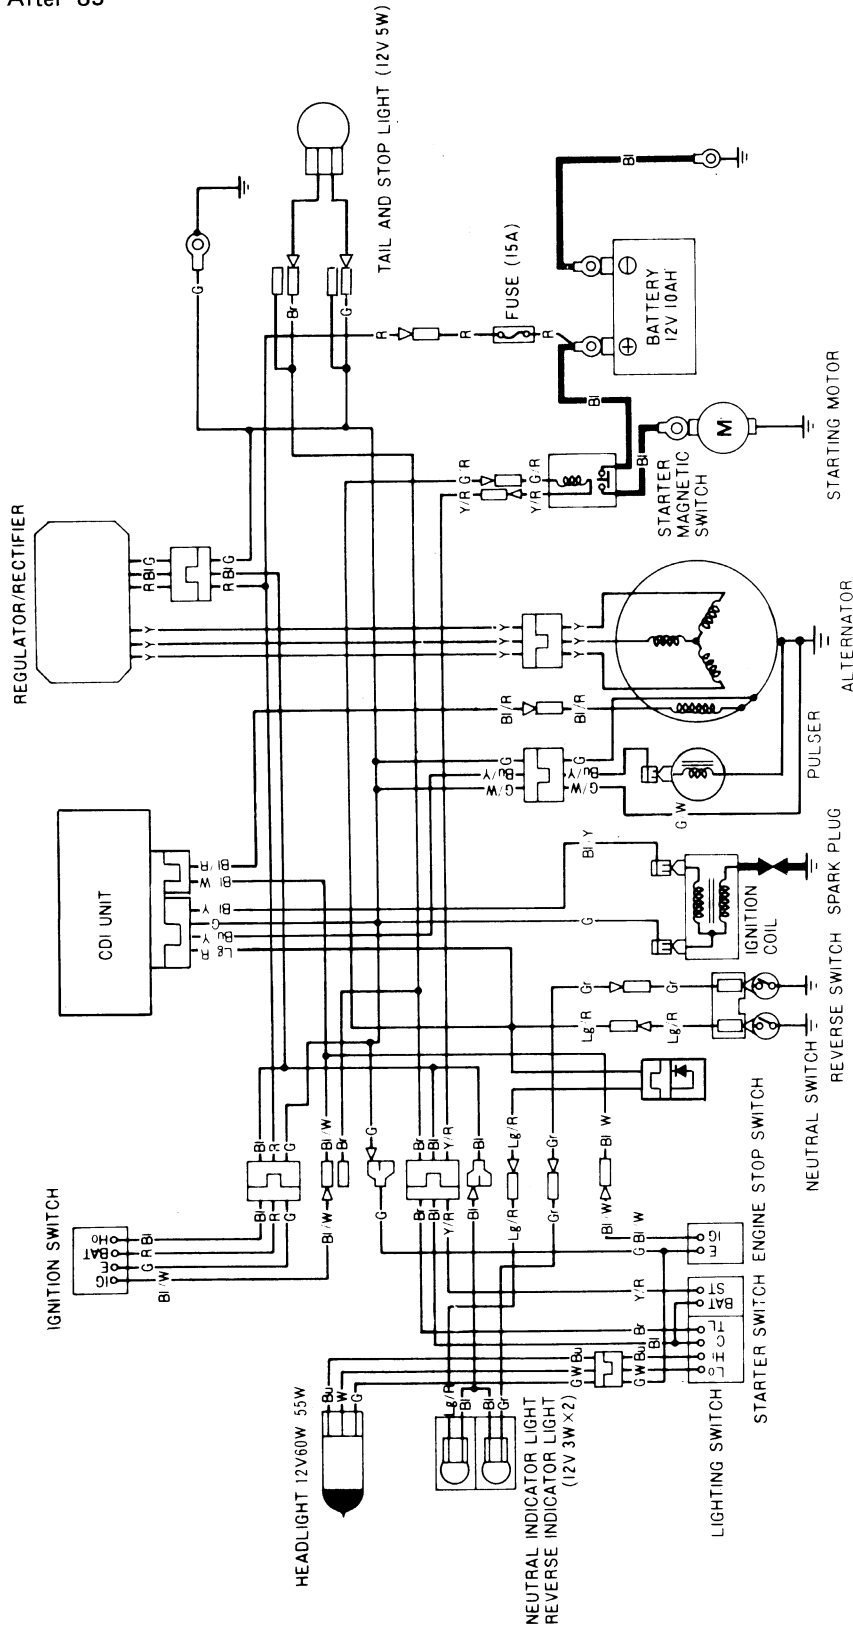

# WIRING DIAGRAM

After '85

- Bl ..... Black
- Y ..... Yellow
- Bu ..... Blue
- G ..... Green
- R ..... Red
- W ..... White
- Br ..... Brown
- O ..... Orange
- Lb ..... Light Blue
- Lg ..... Light Green
- P ..... Pink
- Gr ..... Grey

## SWITCH CONTINUITY

IG	E	BAT	H0
OFF	○	○	○
ON	○	○	○
COLOR	B/W	G	R

TL	C	L0	H1
OFF	○	○	○
L0	○	○	○
(N)	○	○	○
H1	○	○	○
COLOR	B	Bi	W

BAT	ST
PUSH	○
FREE	○
COLOR	Bi

E	IG
RUN	○
OFF	○
COLOR	G

0030Z-HA6-6800