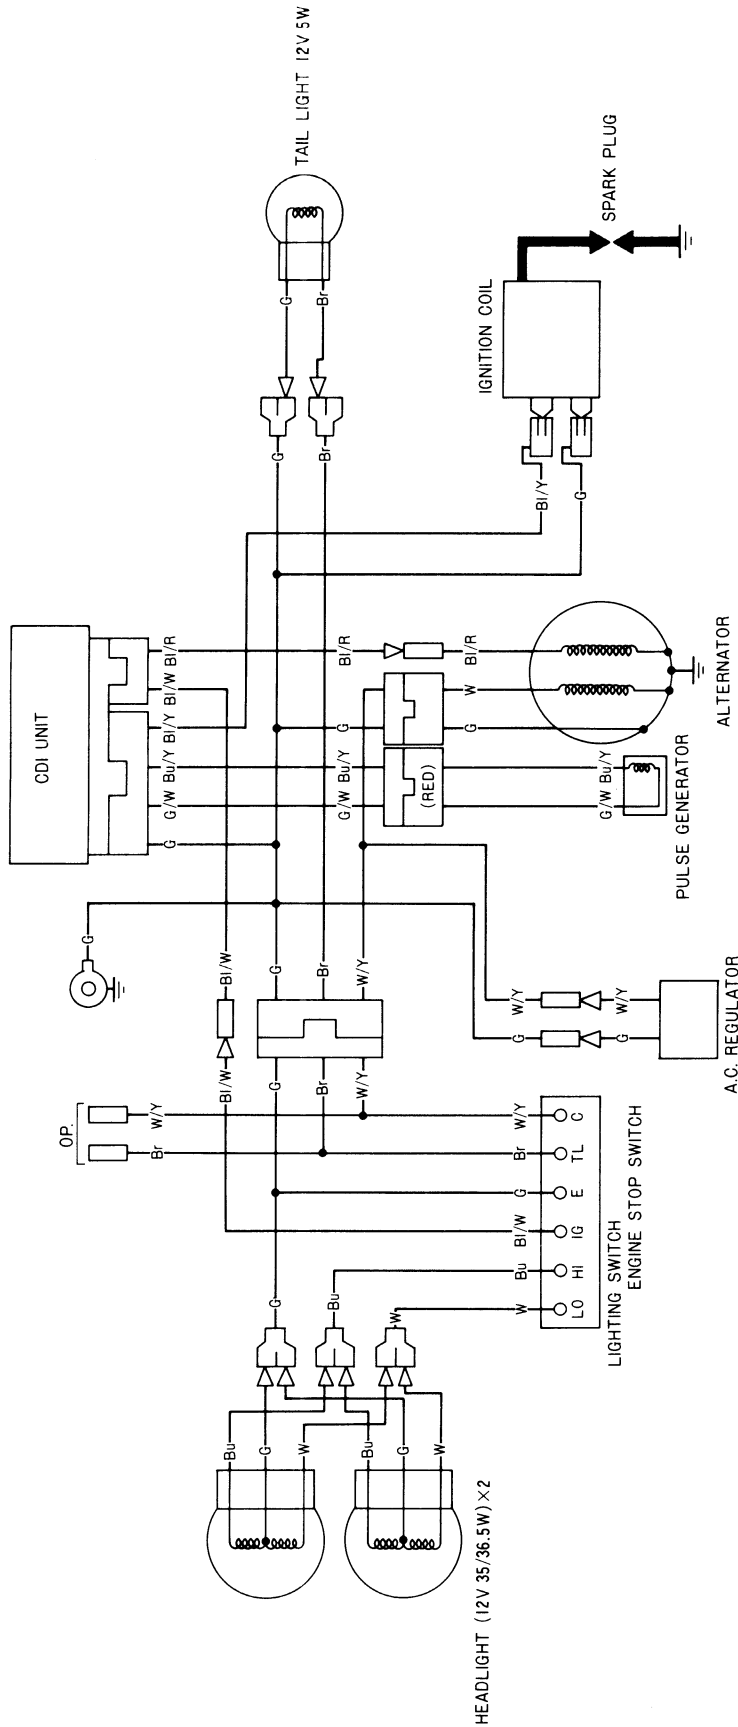

WIRING DIAGRAM

- BI Black
- Y Yellow
- Bu Blue
- G Green
- R Red
- W White
- Br Brown
- O Orange
- Lb Light Blue
- Lg Light Green
- P Pink
- Gr Grey

ENGINE STOP SWITCH

IG	E
OFF	ON
RUN	STOP
COLOR	BI/W G

DIMMER SWITCH

TL	HI	LO
HI	(N)	LO
COLOR	Br	Bu W

SWITCH CONTINUITY

C	TL
OFF	ON
COLOR	W/Y Br

0030 Z - HA 5^A - 0100