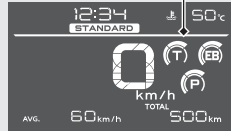

Дисплей ходовых режимов ➔ Стр. 61

Дисплей INFO 1 ➔ Стр. 26

Дисплей INFO 2 ➔ Стр. 30

Курсор

Курсор

Курсор

➔ Нажмите кнопку **MODE**