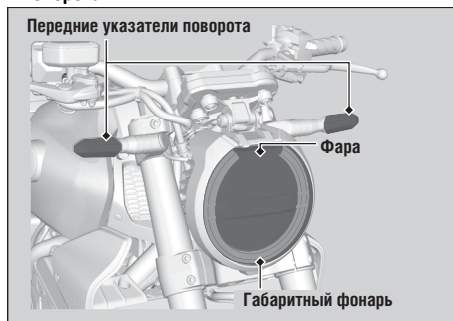

Неисправности электрооборудования ► Перегоревшая лампа

■ Фара/Габаритный фонарь/Передние указатели поворота

В конструкции фары, габаритного фонаря и передних указателей поворота используются светодиоды. Если какой-либо из светодиодов не загорается, обратитесь к официальному дилеру Honda.