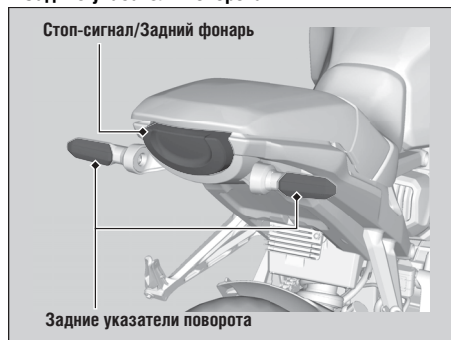

■ Стоп-сигнал/Задний габаритный фонарь/Задние указатели поворота

В конструкции стоп-сигнала, заднего габаритного фонаря и задних указателей поворота используются светодиоды. Если какой-либо из светодиодов не загорается, обратитесь к официальному дилеру Honda.