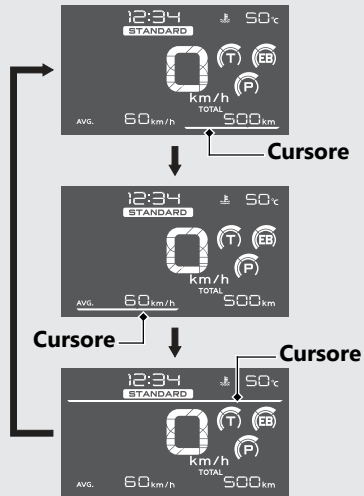

Display della Modalità di guida ➔ P.64

Display INFO 1 ➔ P.26

Display INFO 2 ➔ P.30

➔ Premere il pulsante **MODE**