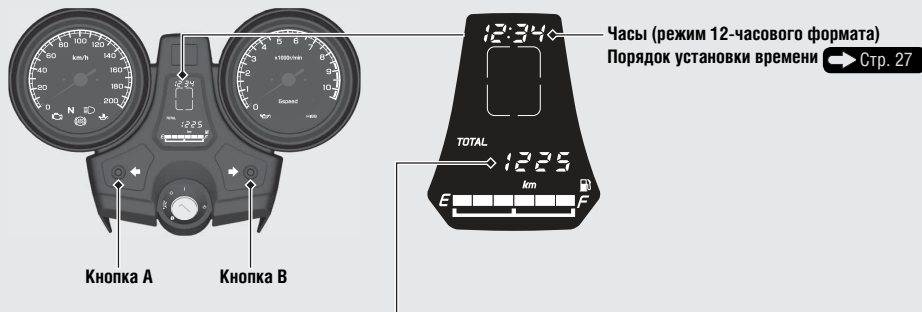

Панель приборов (продолжение)

Одометр [TOTAL], счетчик пробега за поездку [TRIP A/B], указатель пробега на единицу топлива, указатель расхода топлива

Кнопка А служит для переключения индикации между счетчиком пробега за поездку А, средним пробегом на единицу топлива для счетчика пробега А, расходом топлива для счетчика пробега А, счетчиком пробега за поездку В, средним пробегом на единицу топлива для счетчика пробега В, расходом топлива для счетчика пробега В и указателем мгновенного расхода топлива.

- Одометр: Отображает общий пробег с начала эксплуатации.
- Счетчик пробега за поездку: Отображает пробег с момента обнуления счетчика (для обнуления счетчика нужно нажать и удерживать кнопку А. Одновременно будут сброшены на нуль показания указателя среднего пробега на единицу топлива и указателя расхода топлива).