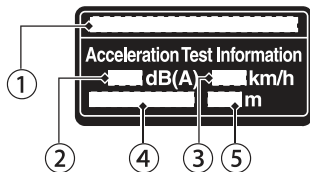

## Наклейка по уровню шума при разгоне

- ① Название места производства

Информация по тесту на разгон

- ② Уровень шума
- ③ Скорость транспортного средства в начале разгона.  
Передача или, для транспортных средств с бесступенчатой трансмиссией, положение селектора трансмиссии во время теста.
- ④ Передача или, для транспортных средств с бесступенчатой трансмиссией, положение селектора трансмиссии во время теста.
- ⑤ Дистанция разгона.