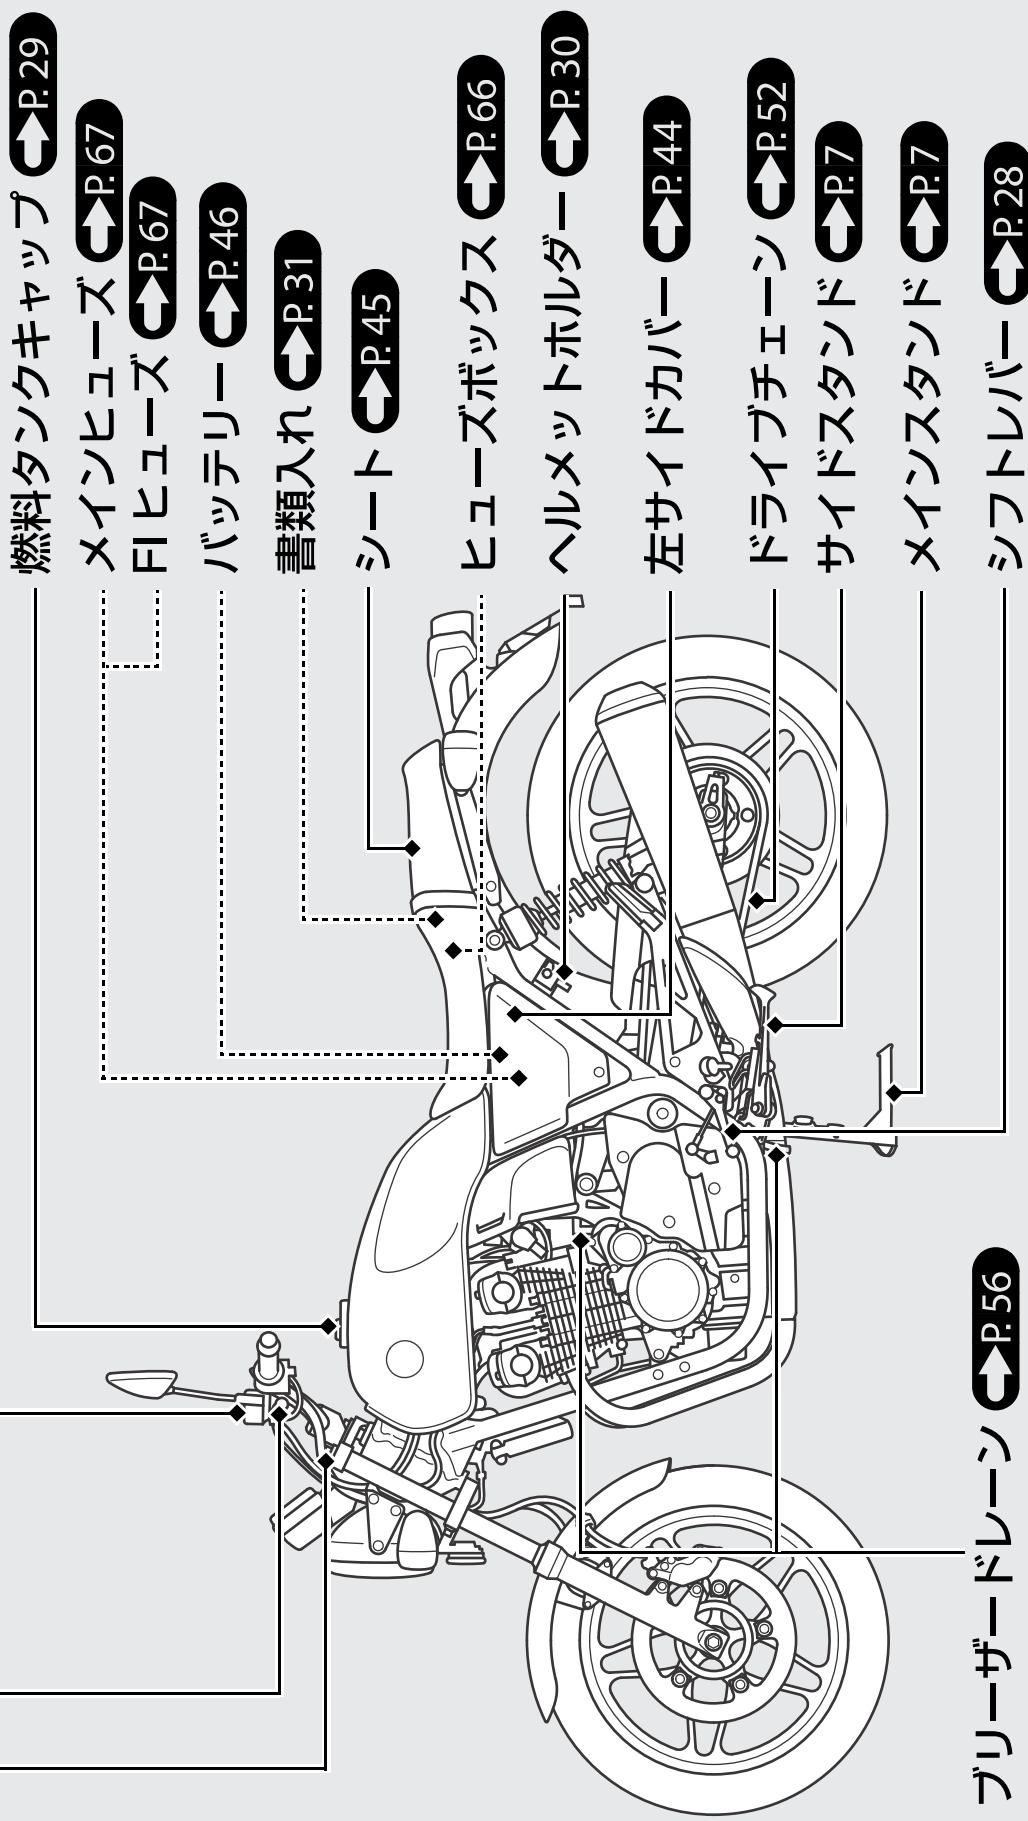

フロントサスペンションプリングアジャスター **▶P.59**

クラッチレバー **▶P.58**

クラッチリザーバータンク **▶P.53**

ブリーザードレイン **▶P.56**