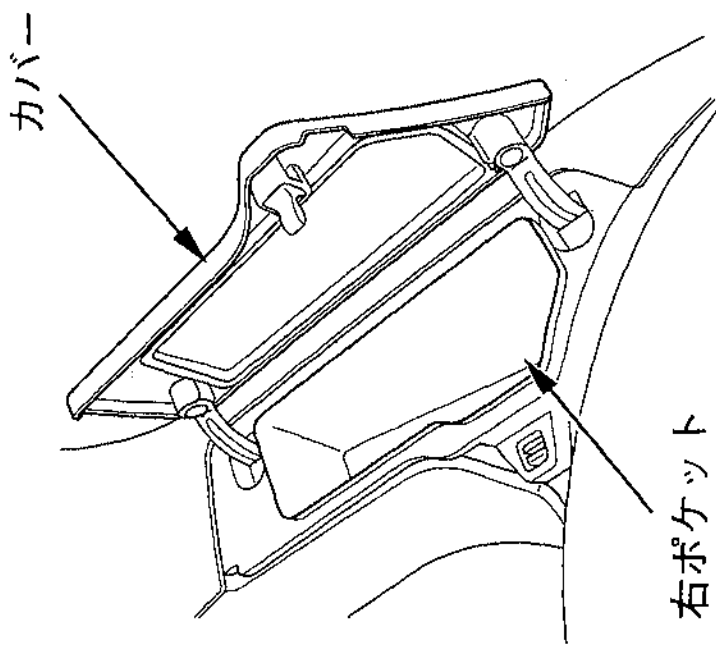

装備の使いかた

右ポケット

〈CB1300 SUPER BOLD'OR〉

〈CB1300 SUPER BOLD'OR ABS〉

メーターの右下にポケットがあります。

右ポケットへの荷物の積載は、0.5 kg までです。

走行中にカバーの開閉は、行わないでください。

《開けかた》

カバーを止まるところまで持ち上げます。

《閉じかた》

カバーがロックするまで完全に閉じてください。
カバーが確実にロックされているか確認してください。

知 識

- 貴重品やこわれ易いものは入れないでください。
- 洗車時等、内部に水が入ることがあります。大切なものを入れる場合はご注意ください。