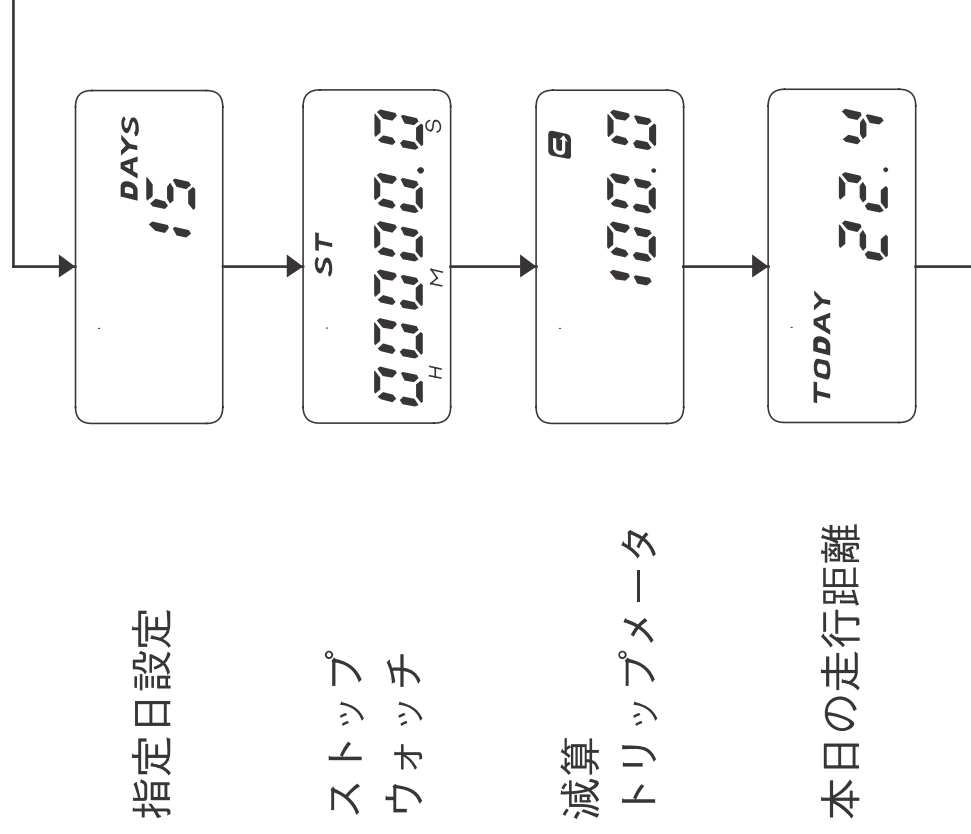

ディスプレイモード2の表示切換え  
左ボタンを押すごとに表示が右図のように変わります。

左ボタン

指定日設定

ストップ  
ウォッチ

減算  
トリップメータ

本日の走行距離