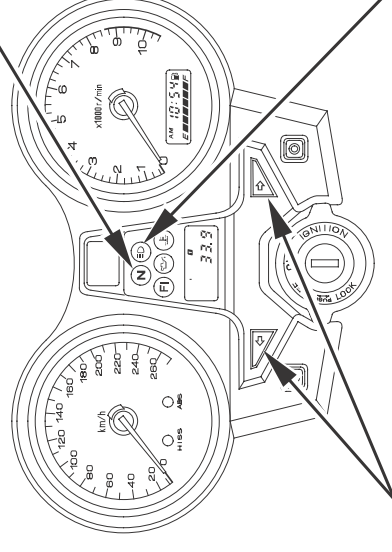

## ニュートラル表示灯

メインスイッチのキーが“ON”の位置にありチェンジがニュートラルの位置にあるとき点灯します。

〈CB1300 SUPER BOL D'OR〉

〈CB1300 SUPER BOL D'OR ABS〉

## 方向指示器表示灯

ニュートラル表示灯

前照灯上向き表示灯

〈CB1300 SUPER FOUR〉

〈CB1300 SUPER FOUR ABS〉

## ニュートラル表示灯

方向指示器表示灯

前照灯上向き表示灯