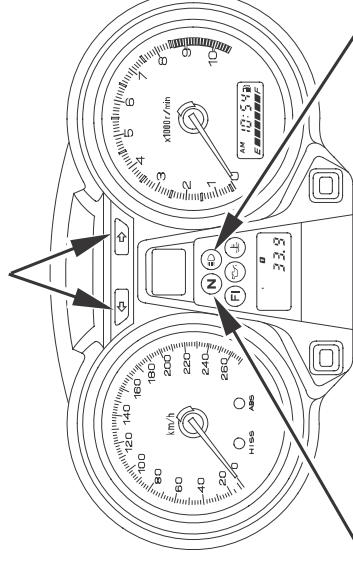

方向指示器表示灯

方向指示器が点滅しているときに点滅します。非常駐車灯スイッチ(ハザードスイッチ)を使用しているときは、左右の表示灯が同時に点滅します。

前照灯上向き表示灯

(ハイビームパイロットランプ)

照射角が上向きになるときに点灯します。

ニュートラル表示灯

メインスイッチのキーが“ON”の位置にありチェンジがニュートラルの位置にあるとき点灯します。

〈CB1300 SUPER BOL D'OR〉

〈CB1300 SUPER BOL D'OR ABS〉

方向指示器表示灯