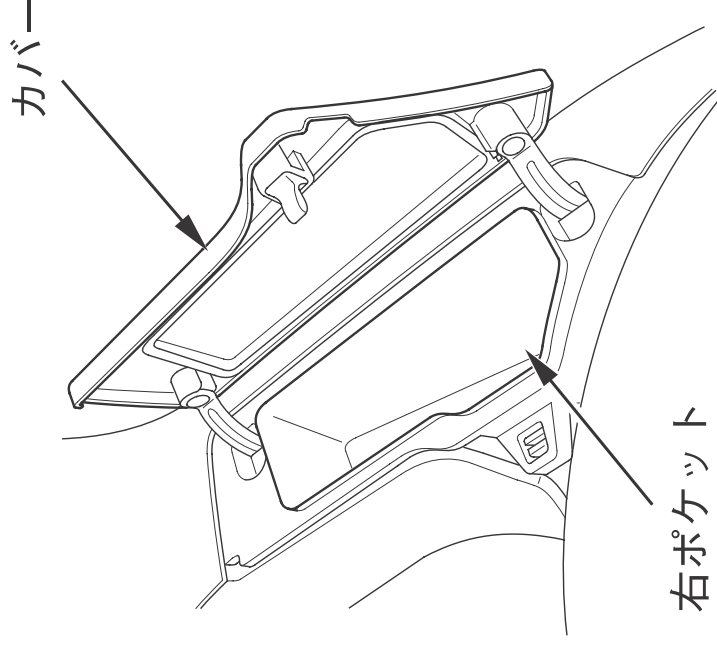

装備の使いかた

右ポケット

〈CB1300 SUPER BOL D'OR〉

〈CB1300 SUPER BOL D'OR ABS〉

メータの右下にポケットがあります。

右ポケットへの荷物の積載は、**0.5 kg** までです。

走行中にカバーの開閉は、行わないでください。

《開けかた》

カバーを止まるところまで持ち上げます。

《閉じかた》

カバーがロックするまで完全に閉じてください。
カバーが確実にロックされているか確認してください。

知 識

- 貴重品やこわれ易いものは入れないでください。
- 洗車時等、内部に水が入ることがあります。大切なものを入れる場合はご注意ください。