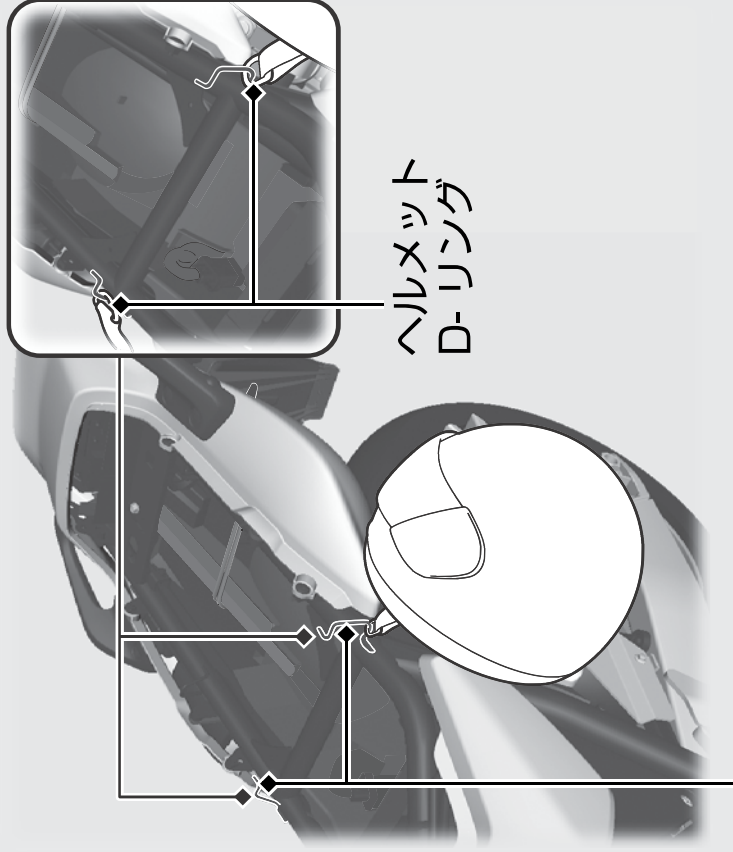

その他装備の使いかた

ヘルメットホルダーはシート下にあります。

ヘルメットホルダー

- ▶ ヘルメットホルダーは駐車時のみお使いください。

■ シートの取り外しかた **▶P.57**

警告

ヘルメットホルダーにヘルメットをつけたまま走行しないでください。

走行の妨げになり、重傷を負ったり死亡したりする事故が発生することがあります。