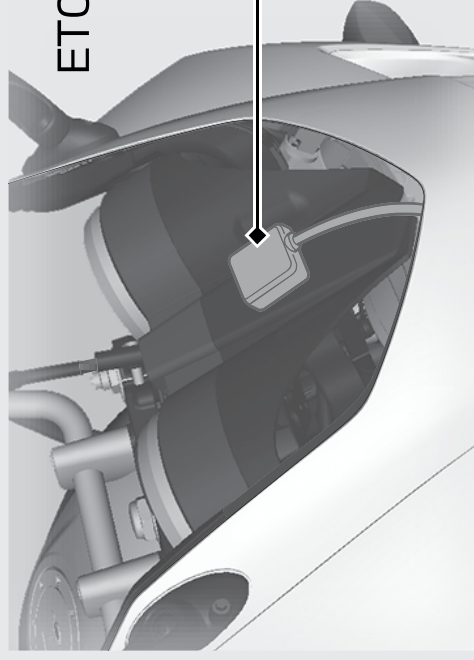

ETC 車載器 / ETC 表示灯 / ETC アンテナ

CB1300 SUPER BOLD' OR E Package

CB1300 SUPER FOUR E Package

ETC 車載器の取り扱いについては、別冊の ETC 車載器取扱説明書をお読みください。

シートの取り外しかた 

CB1300 SUPER BOLD' OR E Package

CB1300 SUPER FOUR E Package