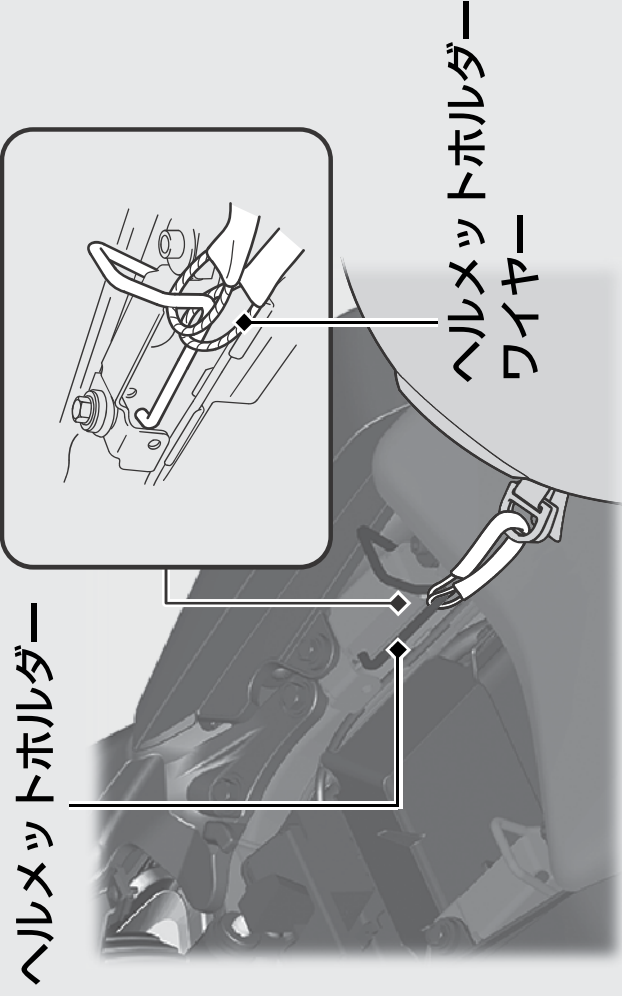

その他装備の使いかた

リアシート下にヘルメットホルダー、ヘルメットホルダーワイヤー(携帯工具)、携帯工具、書類入
れがあります。

- ▶ 積載重量上限：3 kg
- ▶ ヘルメットホルダーは駐車時のみお使いください。

シートの取り外しかた **▶P.37**

警告

ヘルメットホルダーにヘルメットをつけたまま走行しないでください。

走行の妨げになり、重傷を負ったり死亡したりする事故が発生することがあります。