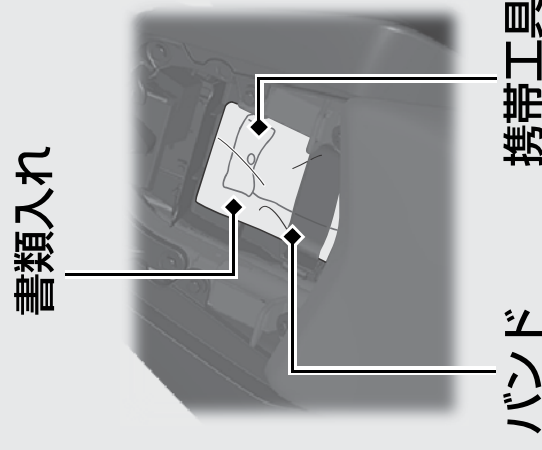

その他装備の使いかた

リアシート下にヘルメットホルダー、ヘルメットホルダーワイヤー(携帯工具)、携帯工具、書類入
れがあります。

- ▶ 積載重量上限：3 kg
- ▶ ヘルメットホルダーは駐車時のみお使いください。

シートの取り外しかた **▶P.37**

警告

ヘルメットホルダーにヘルメットをつけたまま走行しないでください。

走行の妨げになり、重傷を負ったり死亡したりする事故が発生することがあります。