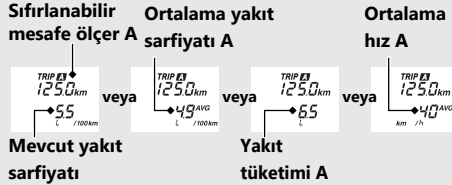

## Göstergeler (Devam ediyor)

**Sıfırlanabilir mesafe ölçeri [TRIP A/B], ortalama yakıt sarfiyatını [AVG], yakıt tüketimini ve ortalama hızı [AVG] sıfırlamak için**  
Sıfırlanabilir mesafe ölçeri A, ortalama yakıt sarfiyatını A, yakıt tüketimini A ve ortalama hızı A (bunlar sıfırlanabilir mesafe ölçer A esastır) birlikte sıfırlamak için sıfırlanabilir mesafe ölçer A görünürken **SEL** düğmesine basınız ve basılı tutunuz.

Sıfırlandıkları zaman her bir göstergede sıfırlanma ekranı görünür. Daha sonra, ekran en son seçilen göstergeye döner.

Sıfırlanabilir mesafe ölçeri B, ortalama yakıt sarfiyatını B, yakıt tüketimini B ve ortalama hızı B (bunlar sıfırlanabilir mesafe ölçer B esastır) birlikte sıfırlamak için sıfırlanabilir mesafe ölçer B görünürken **SEL** düğmesine basınız ve basılı tutunuz.