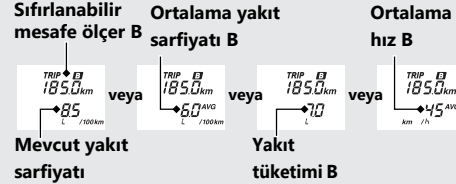

## Göstergeler (Devam ediyor)

**Sıfırlanabilir mesafe ölçeri [TRIP A/B], ortalama yakıt sarfiyatını [AVG], yakıt tüketimini ve ortalama hızı [AVG] sıfırlamak için**  
Sıfırlanabilir mesafe ölçeri A, ortalama yakıt sarfiyatını A, yakıt tüketimini A ve ortalama hızı A (bunlar sıfırlanabilir mesafe ölçer A esastır) birlikte sıfırlamak için sıfırlanabilir mesafe ölçer A görünürken **SEL** düğmesine basınız ve basılı tutunuz.

Sıfırlandıkları zaman her bir göstergede sıfırlanma ekranı görünür. Daha sonra, ekran en son seçilen göstergeye döner.

Sıfırlanabilir mesafe ölçeri B, ortalama yakıt sarfiyatını B, yakıt tüketimini B ve ortalama hızı B (bunlar sıfırlanabilir mesafe ölçer B esastır) birlikte sıfırlamak için sıfırlanabilir mesafe ölçer B görünürken **SEL** düğmesine basınız ve basılı tutunuz.

Sıfırlandıkları zaman her bir göstergede sıfırlanma ekranı görünür. Daha sonra, ekran en son seçilen göstergeye döner.