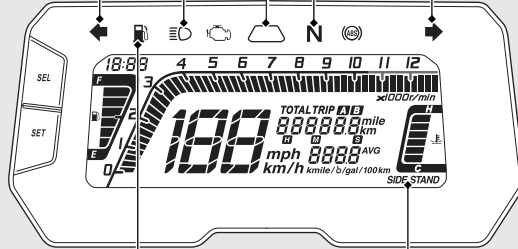

**DEVİR göstergesi**

**Uzun far göstergesi**

**Sol sinyal göstergesi**

**Boş vites göstergesi**

Vites boшта iken yanar.

**Sağ sinyal göstergesi**

**Düşük yakıt göstergesi**

Yakıt deposunda sadece yedek yakıt olduğunda yanar. Düşük yakıt göstergesi yandığında kalan yakıt miktarı: 1,9 litre (0,50 US gal, 0,42 Imp gal)

**YAN AYAK göstergesi**

Yan ayak indirildiğinde yanar.