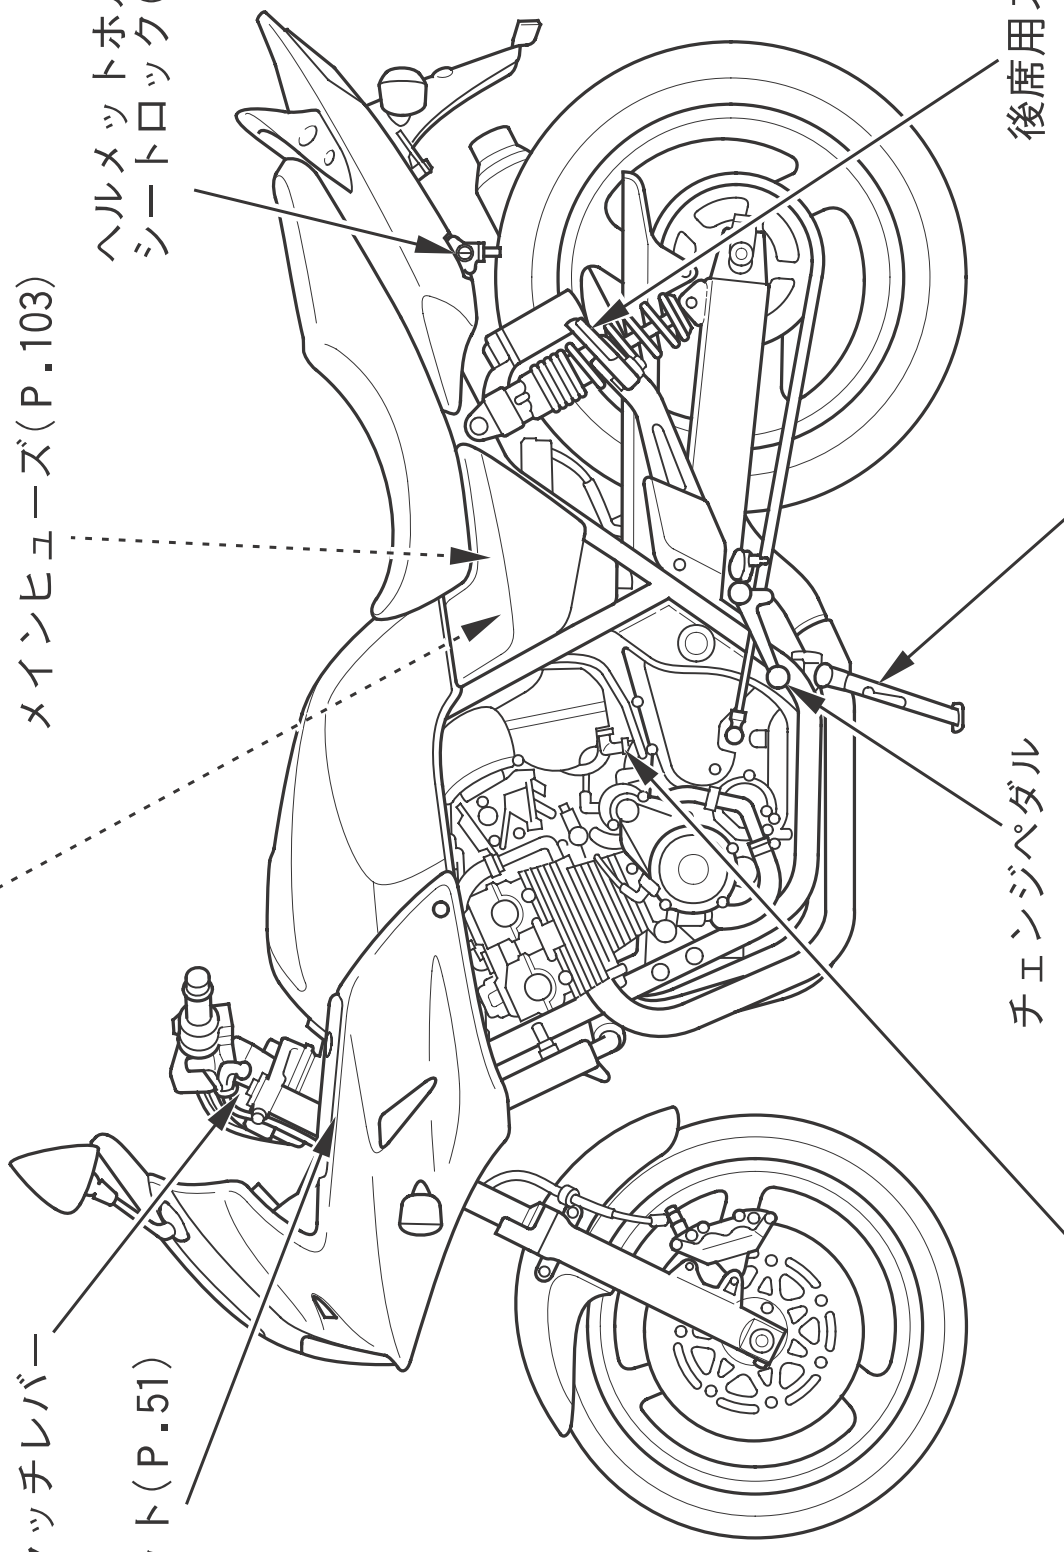

ヒューズボックス(P.103)

クラッチレバー

左ポケット(P.51)

メインヒューズ(P.103)

ヘルメットホルダ(P.46)
シートロック(P.45)

チェンジペダル

ブリーザードレン(P.106)

サイドスタンド