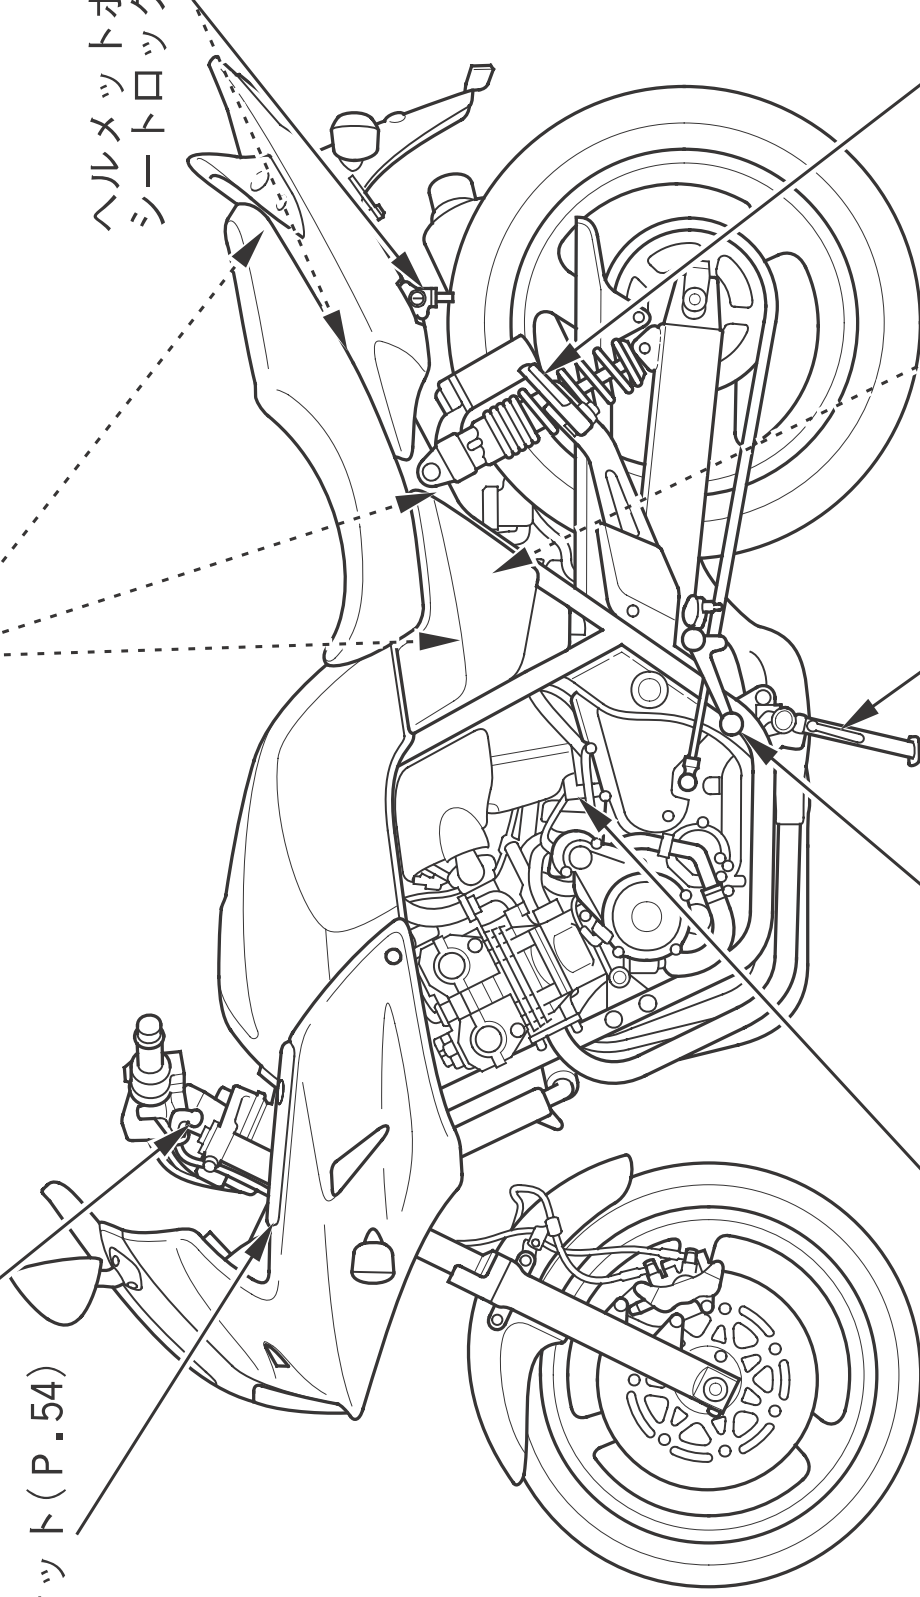

ヒューズボックス (P. 105, 106, 108)

クラッチレバー

左ポケット (P. 54)

ヘルメットホルダ (P. 49, 50)  
シートロック (P. 48)

チェンジペダル

サイドスタンド

後席用ステップ

ブリーザーダレン (P. 110)

メインヒューズ (P. 107)