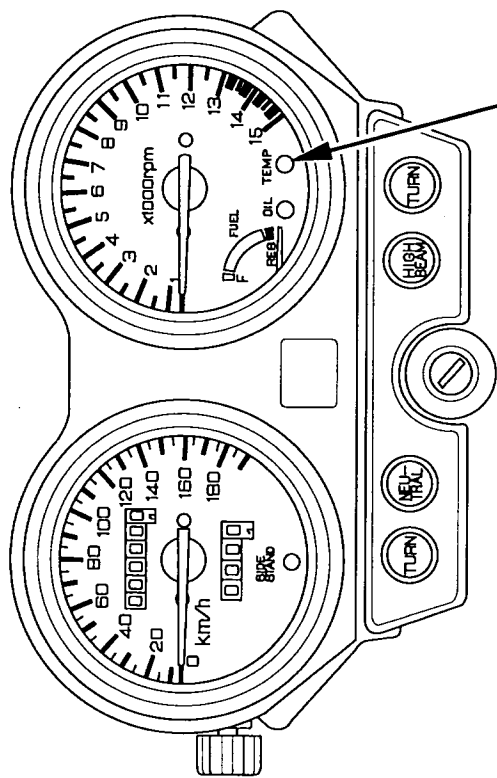

水温警告灯

《CB400 SUPER FOUR バージョンS》

水温警告灯

《CB400 SUPER FOUR バージョンR》