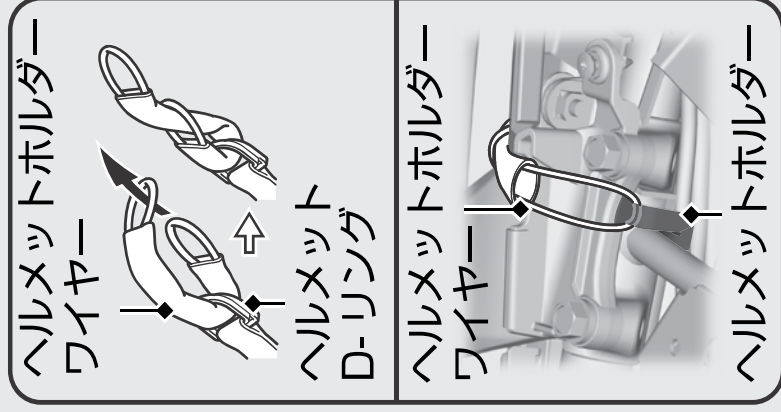

その他装備の使いかた

ヘルメットホルダー

ヘルメットホルダーはシート下にあります。
ヘルメットホルダーワイヤーは携帯工具の中にあります。

▶ ヘルメットホルダーは駐車時のみお使いください。

■ シートの取り外しかた **▶P.46**

警告

ヘルメットホルダーにヘルメットをつけたまま走行しないでください。

走行の妨げになり、重傷を負ったり死亡したりする事故が発生することがあります。