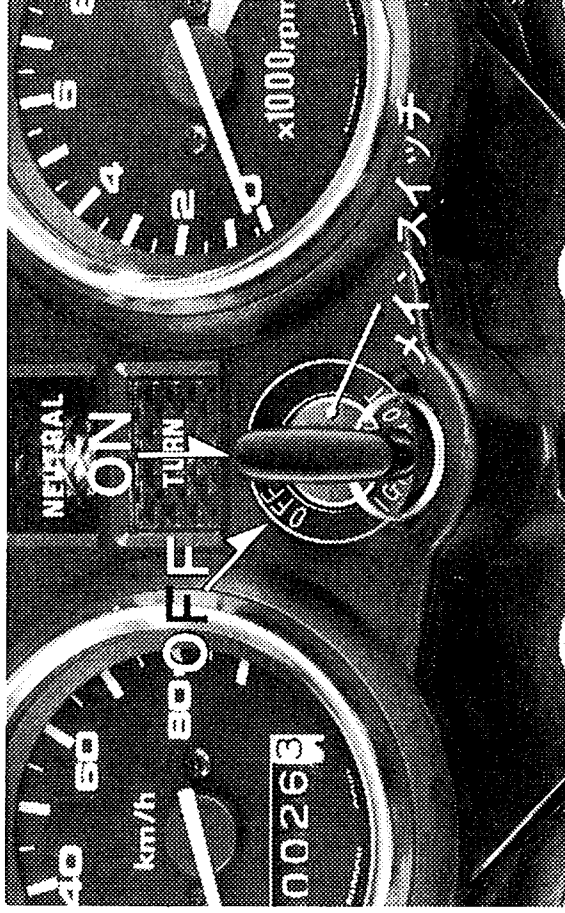

メインスイッチ

メインスイッチは、電気回路の断続を行ないます。

キーの位置	作用	キーの着脱
ON	始動・昼夜間走行 (ホーン、ウインカーランプ、ストップランプ、ヘッドライト、ポジションランプなどが使える。)	抜けない
OFF	停止 (電気回路は全部遮断する)	抜ける

注意

- 車をはなれるときは、必ずキーを抜いてお持ちください。