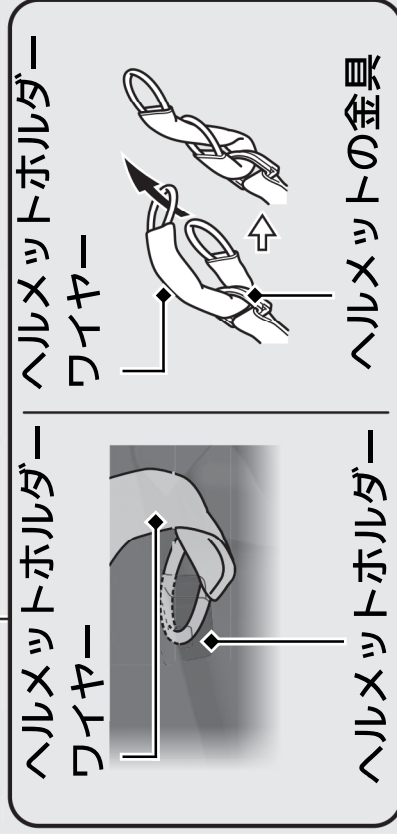

その他装備の使いかた

ヘルメットホルダーはフロントシート下にあります。

ヘルメットホルダーワイヤー（携帯工具）、携帯工具はリアシート下にあります。

▶ 携帯工具は、図のように収納し、バンドでしっかりと固定してください。

▶ ヘルメットホルダーは駐車時のみお使いください。

リアシートの取り外しかた **▶P.68**

警告

ヘルメットホルダーにヘルメットをつけたまま走行しないでください。

走行の妨げになり、重傷を負ったり死亡したりする事故が発生することがあります。