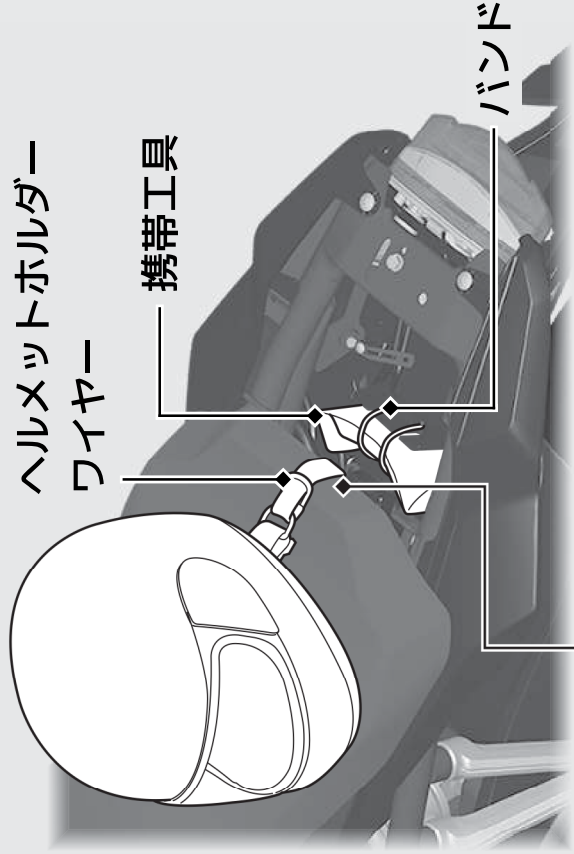

その他装備の使いかた

ヘルメットホルダーはフロントシート下にあります。

ヘルメットホルダーワイヤー（携帯工具）、携帯工具はリアシート下にあります。

▶ 携帯工具は、図のように収納し、バンドでしっかりと固定してください。

▶ ヘルメットホルダーは駐車時のみお使いください。

リアシートの取り外しかた **▶P.68**

警告

ヘルメットホルダーにヘルメットをつけたまま走行しないでください。

走行の妨げになり、重傷を負ったり死亡したりする事故が発生することがあります。