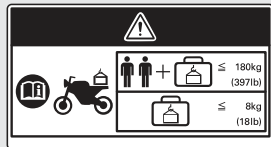

ETICHETTA DEL TAPPO RADIATORE PERICOLO

NON APRIRE QUANDO È CALDO.

Il contatto con refrigerante bollente provoca gravi ustioni.

La valvola limitatrice della pressione inizia ad aprirsi a **1,1 kgf/cm²**.

ETICHETTA DI AVVERTENZA RELATIVA AD ACCESSORI E CARICO AVVERTENZA

ACCESSORI E CARICO

- La stabilità e il controllo in sicurezza di questa motocicletta possono risentire dell'aggiunta di accessori e bagaglio.
- Leggere con attenzione le istruzioni contenute nel manuale d'uso e nella guida all'installazione prima di installare qualsiasi accessorio.
- Il peso totale di accessori e bagaglio, aggiunti al peso di guidatore e passeggero, non può essere superiore a **180 kg**, valore relativo al carico massimo.
- Il peso del bagaglio non può essere superiore a **8 kg** in alcun caso.
- Non è consigliato il montaggio di carenature maggiorate montate su forcelle o manubrio.