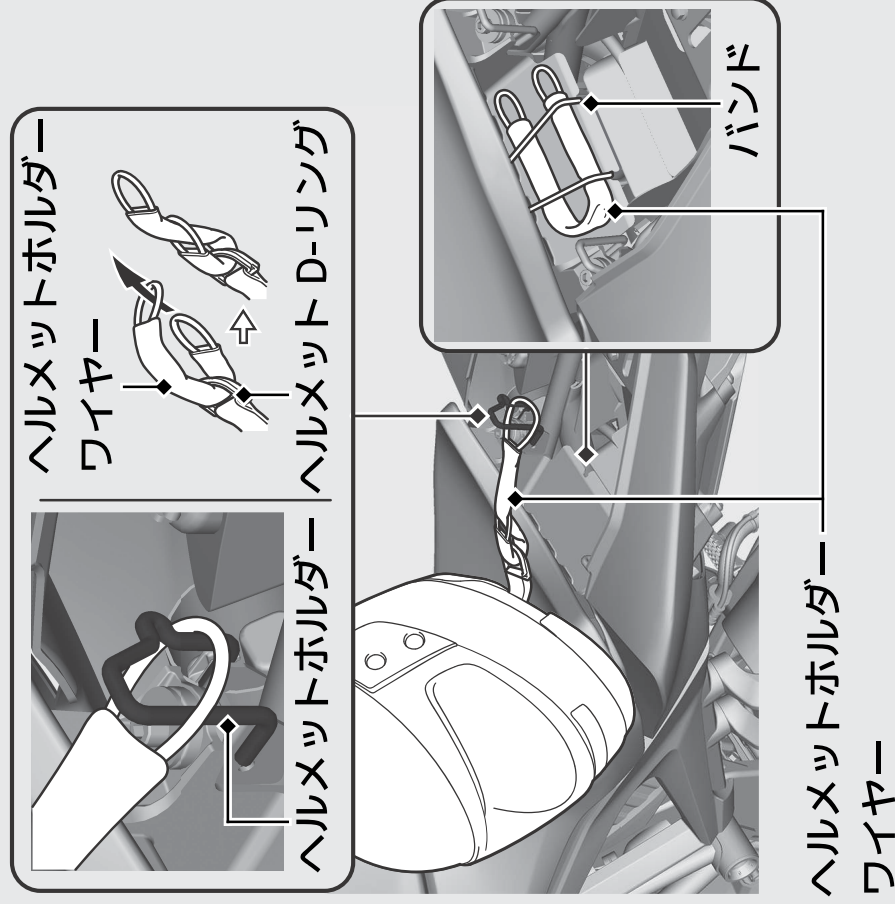

その他装備の使いかた

ヘルメットホルダー

ヘルメットホルダーはリアシート下にあります。

ヘルメットホルダーワイヤーはリアシート下にバンドで収納します。

▶ ヘルメットホルダーは駐車時のみお使いください。

リアシートの取り外しかた **▶ P.66**

警告

ヘルメットホルダーにヘルメットをつけたまま走行しないでください。

走行の妨げになり、重傷を負ったり死亡したりする事故が発生することがあります。