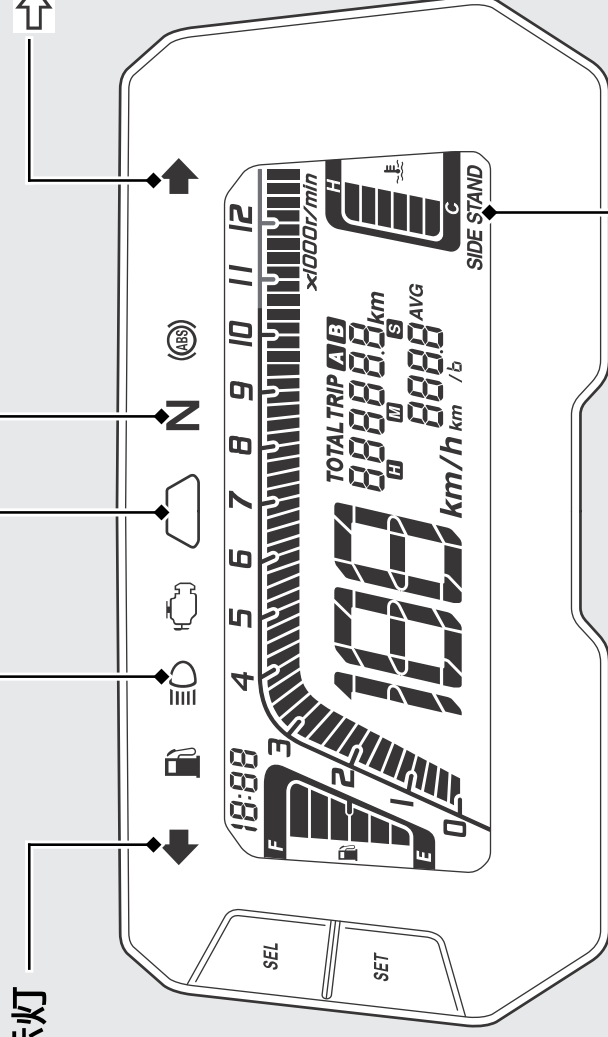

# 表示灯

表示灯が点灯すべきときに点灯しない場合は、Honda 販売店で点検を受けてください。

- REV インジケーター  
▶ **P.33**
- ≡ D ハイビームパイロットランプ  
(前照灯上向き表示灯)
- ◀ 方向指示器表示灯
- N ニュートラル表示灯  
トランスミッションがニュートラルの位置にあるときに点灯
- ⇨ 方向指示器表示灯

**SIDE STAND 表示灯**  
サイドスタンドを下げると点灯