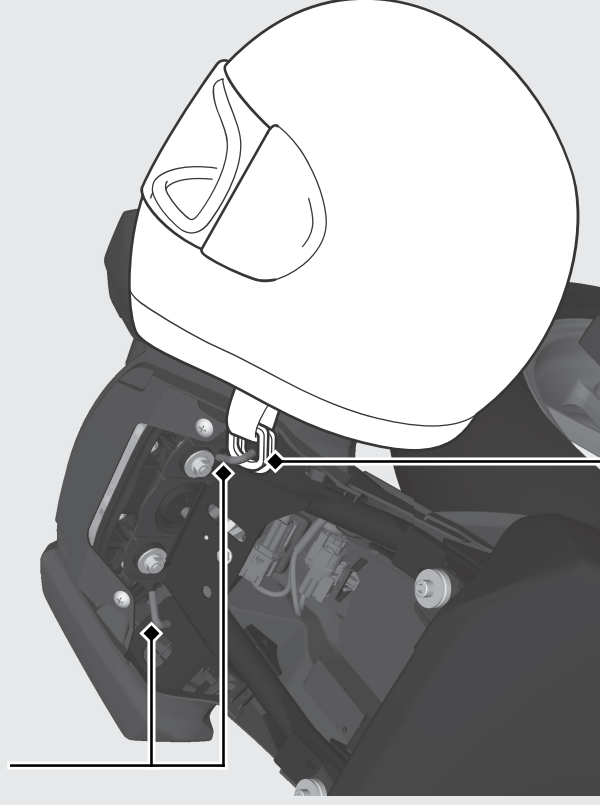

その他装備の使いかた

ヘルメットホルダー

ヘルメットホルダーはリアシート下にありま
す。

ヘルメットホルダー

ヘルメット D-リング

▶ ヘルメットホルダーは駐車時のみお使いください。

リアシートの取り外しかた  P.65

警告

ヘルメットホルダーにヘルメットをつけたまま走行しないでください。

走行の妨げになり、重傷を負ったり死亡したりする事故が発生することがあります。