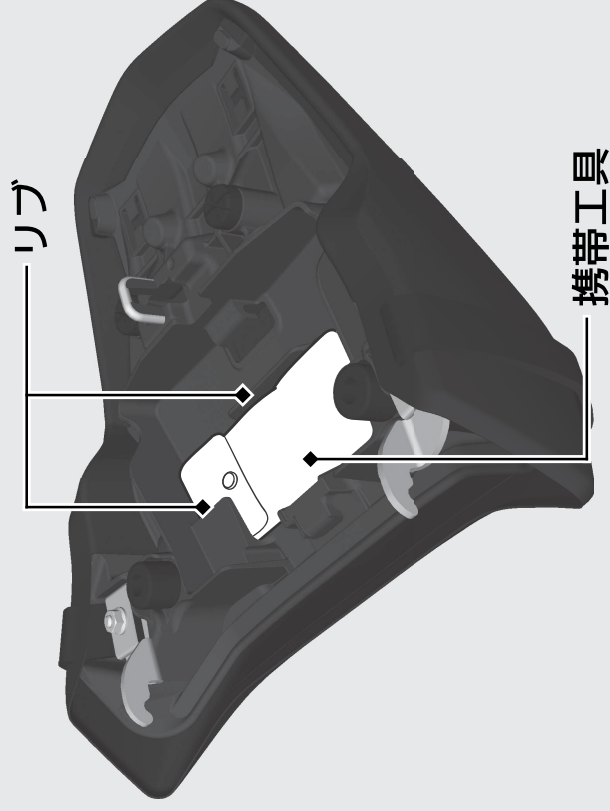

その他装備の使いかた 前ページの続き

書類入れ／携帯工具

書類入れ、携帯工具はリアシート裏側にあります。

操作ガイド

携帯工具は書類入れの下に収納します。

- ▶ 携帯工具は、図のようにリアシートのリブの内側に収納します。

- ▶ 書類入れは、図のようにリアシートの裏側に収納し、バンドでしっかりと固定してください。

リアシートの取り外しかた **▶ P.65**