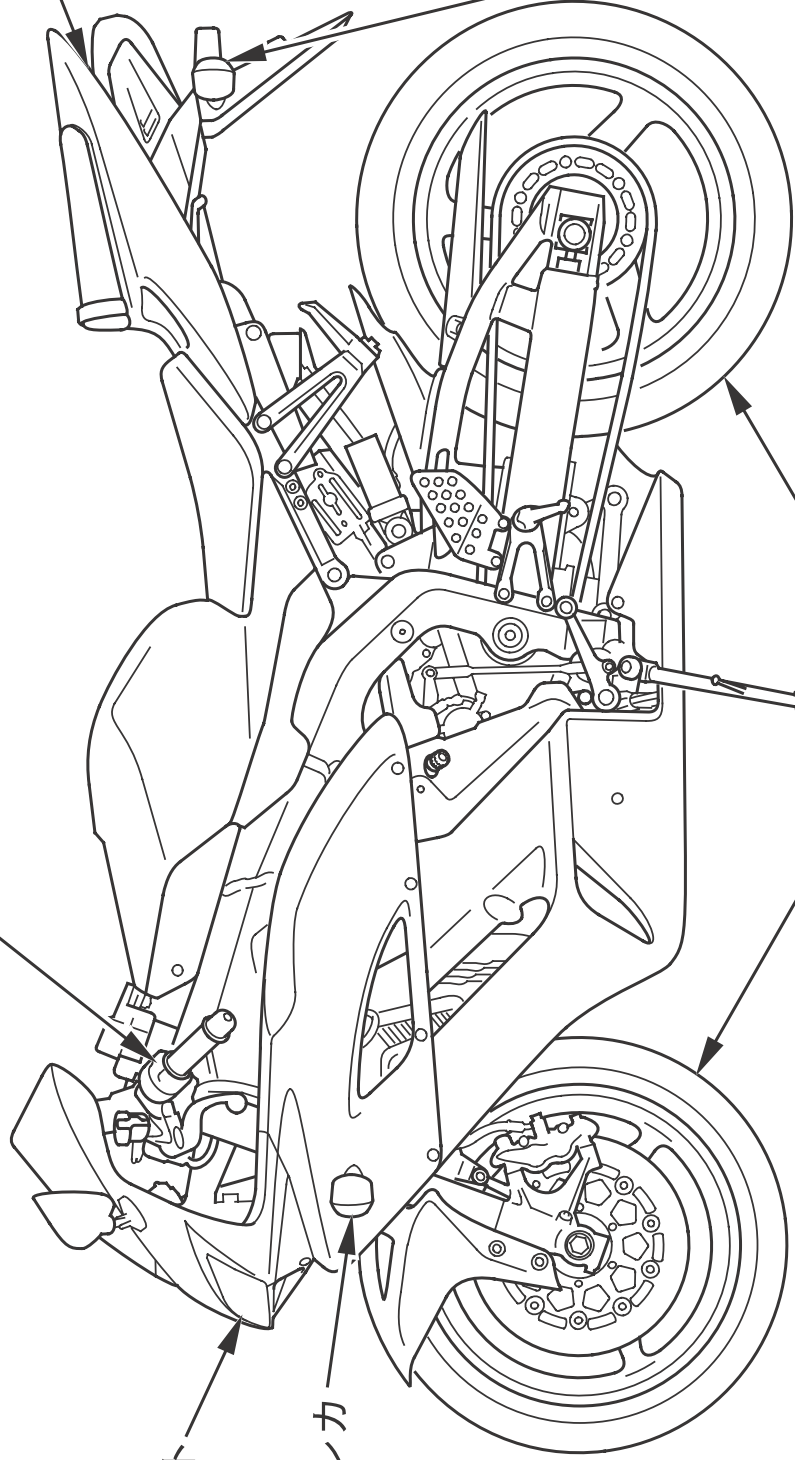

前照灯上下切換えスイッチ  
方向指示器スイッチ

ストップ・  
テールランプ

ヘッドライト

フロントウインカ  
ランプ

リヤウインカランプ

タイヤ