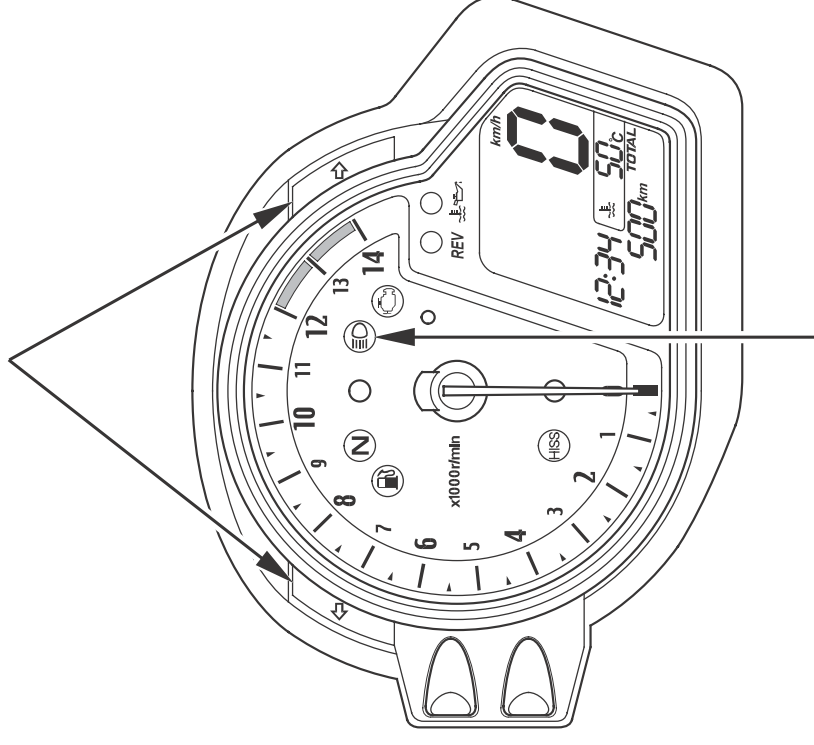

方向指示器表示灯

方向指示器が点滅しているときに点滅します。非常駐車灯スイッチ(ハザードスイッチ)を使用しているときは、左右の表示灯が同時に点滅します。

知識

- 方向指示器表示灯は、メインスイッチを“ON”にすると点灯し数秒後に消灯するのが正常です。

前照灯上向き表示灯(ハイビームパイロットランプ)

照射角が上向きになるときに点灯します。

知識

- 前照灯上向き表示灯は、メインスイッチを“ON”にすると点灯し数秒後に消灯するのが正常です。

方向指示器表示灯

前照灯上向き表示灯