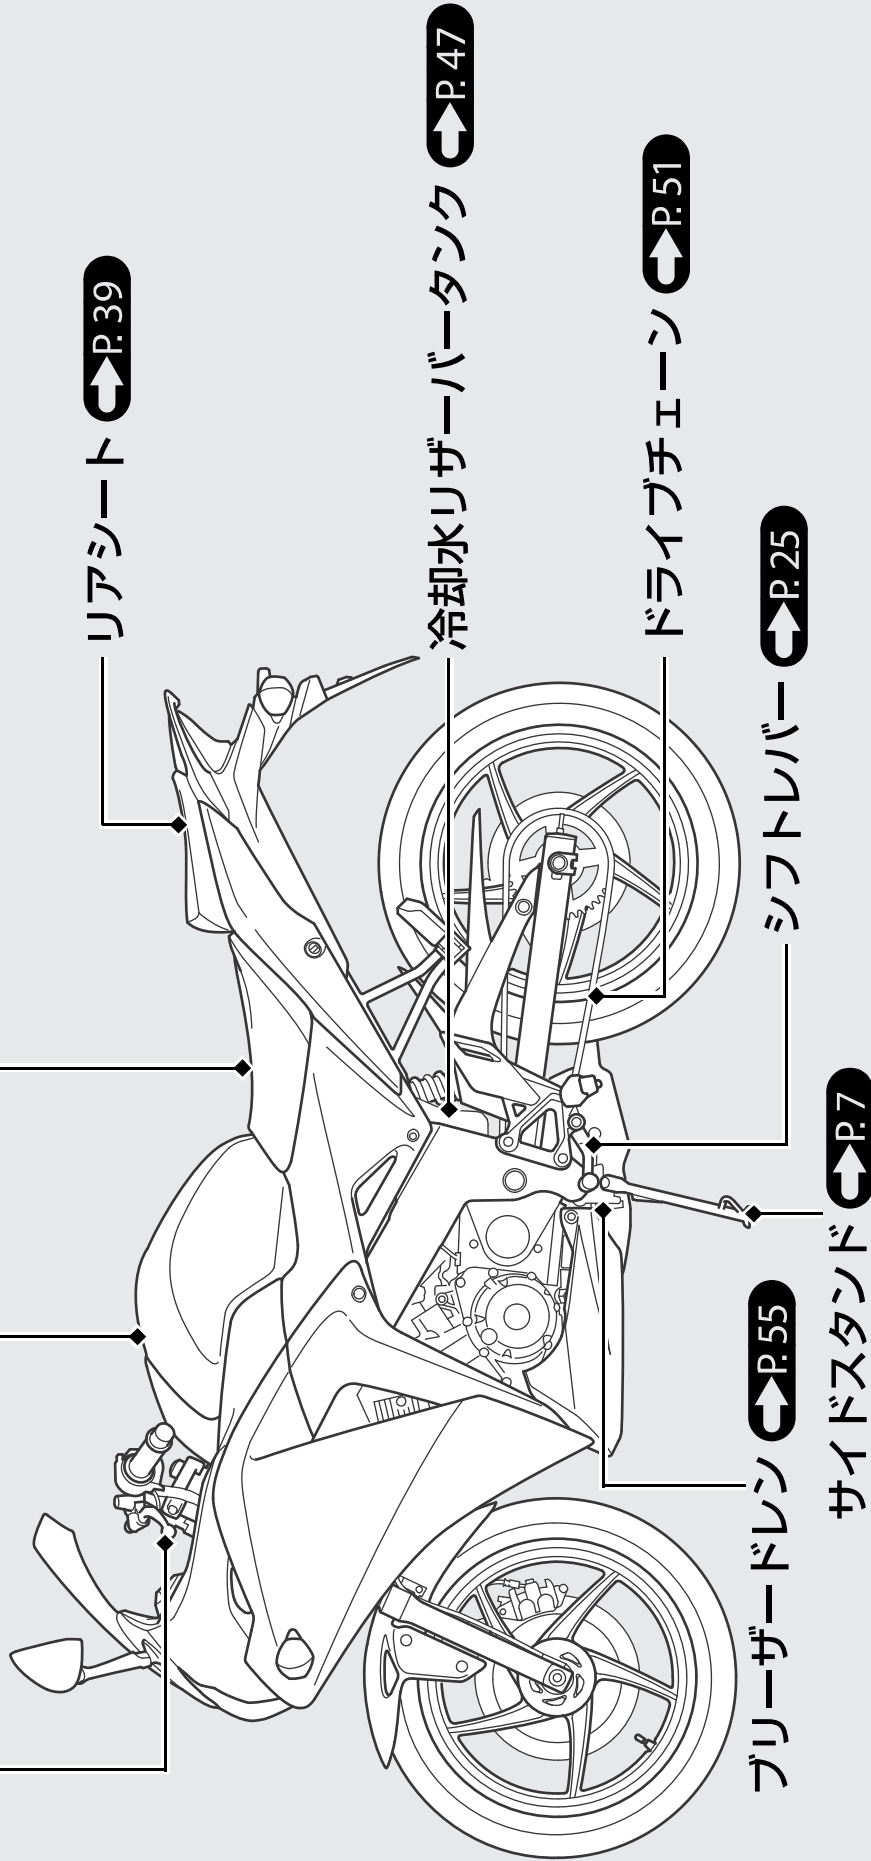

クラッチレバー ◀P.52

燃料タンクキャップ ▶P.26

フロントシート ▶P.40

リアシート ▶P.39

冷却水リザーバータンク ▶P.47

ドライブチェーン ▶P.51

シフトレバー ▶P.25

ブリーザーダレン ▶P.55

サイドスタンド ▶P.7