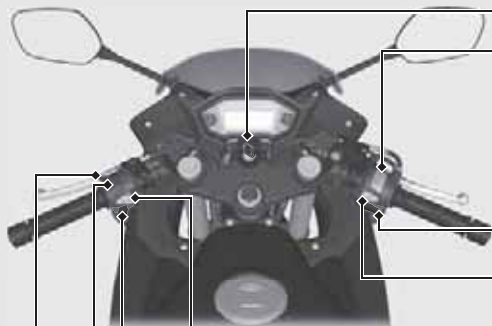

Переключатели

 **Кнопка звукового сигнала**

 **Выключатель указателей поворота**

▶ Выключатель указателей поворота

Переключатель ближнего и дальнего света фары

●  : Дальний свет

●  : Ближний свет

 **Кнопка PASS сигнализации дальним светом фары**