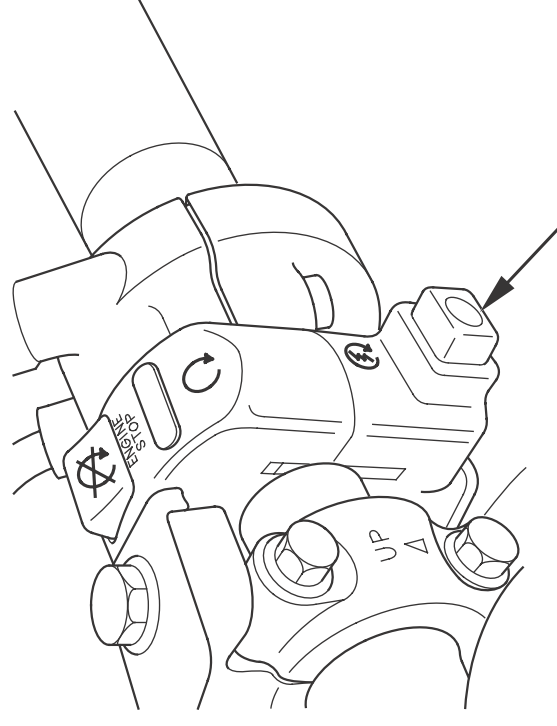

スタースイッチ

スイッチを押している間、スターモーターが回転し、エンジンを始動させます。

アドバイス

- スターモーターを連続して回転させないでください。消費電力が多いため、バッテリーがあがるおそれがあります。

知識

- スターモーター作動時はヘッドライトが消灯します。

ホーンスイッチ

メインスイッチが“ON”のとき、ホーンスイッチを押すとホーンが鳴ります。

スタースイッチ

ホーンスイッチ