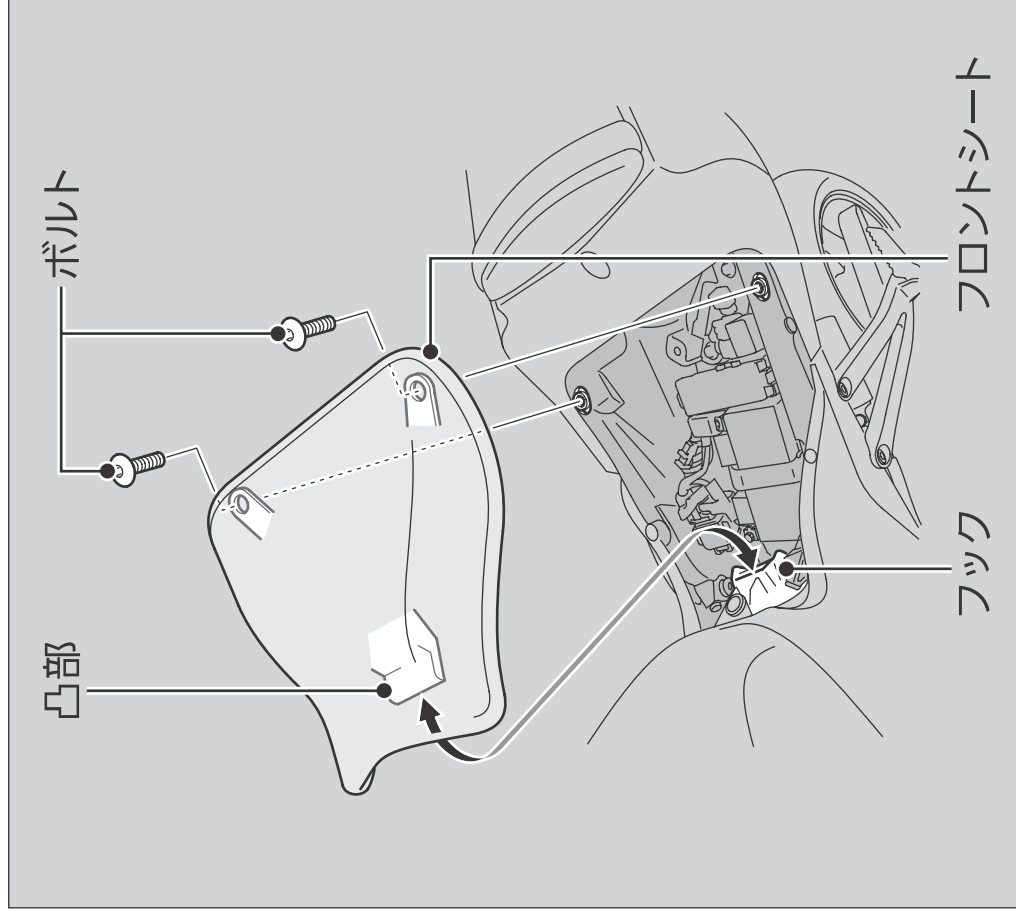

フロントシート

■取り外し

1. フロントシート後部をめぐりボルトを取り外す。
2. フロントシートを後方へずらしながら持ち上げ取り外す。

■取り付け

1. フレームのフックにフロントシートの凸部を差し込む。
2. フロントシート後部をボルトでしっかりと締め付ける。

シートを軽く持ち上げて、しっかりと取り付けられていることを確認してください。