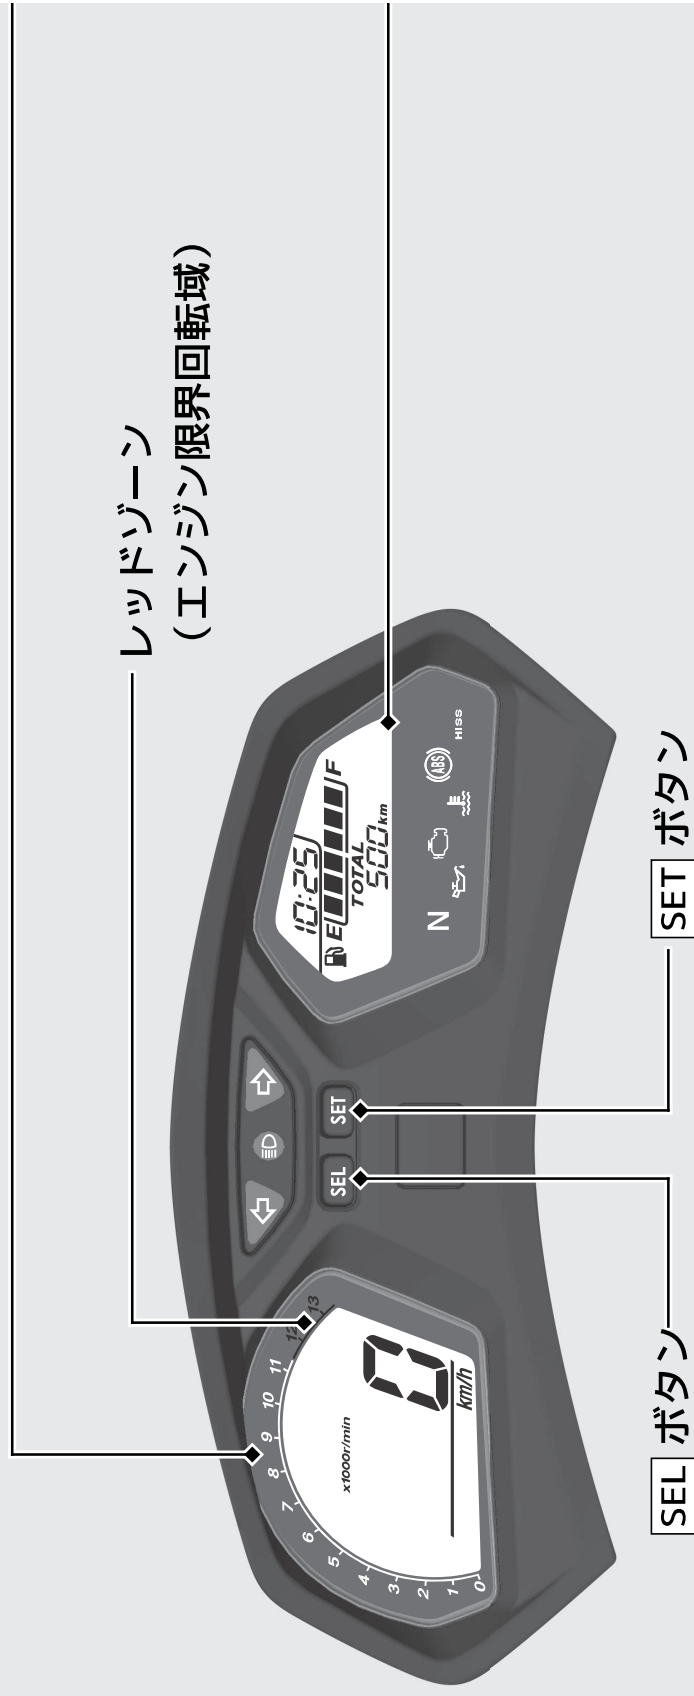

メーター

操作ガイド

ディスプレイの初期表示
メインスイッチを「(On)」にすると、全ての表示があらわれます。表示されない部分がある場合は、Honda 販売店で点検を受けてください。